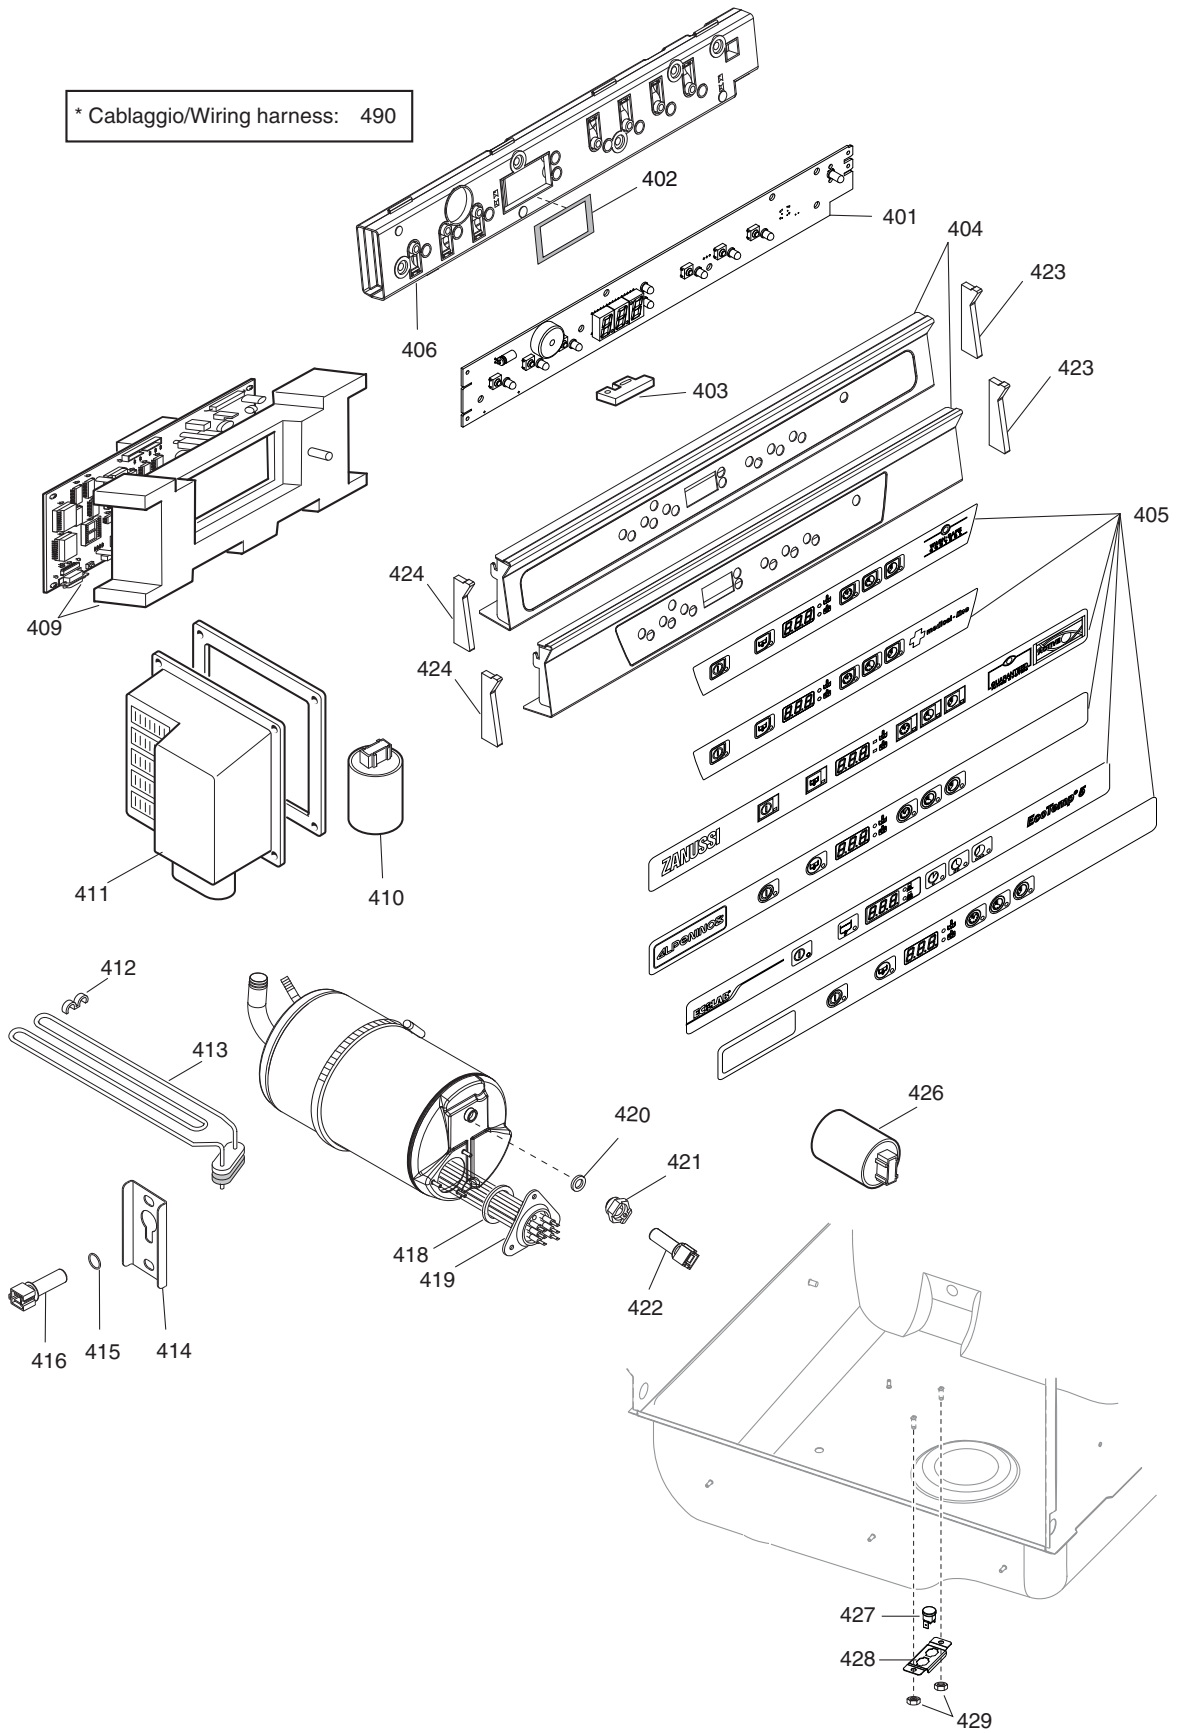

* Cablaggio/Wiring harness: 490

ill. 595665O00_p5
Componenti elettrici / Electrical components

LAVASTOVIGLIE SOTTOTAVOLO ZUCAWS / AUCAWS / EUCAWS UNDERCOUNTER DISHWASHER ZUCAWS / AUCAWS / EUCAWS				Grassetto = variazioni Bold Print = changes
Pos.	Cod.ric. Part No.	Descrizione	Description	Note / Notes
		Pagina 2: Vista generale	Page 2: Main view	ill. 595665O00_p2
101	049393	Piedino regolabile	Adjustable foot	
102	0L1385	Pannello laterale; sx	Side panel; left	
103	0L1386	Pannello laterale; dx	Side panel; right	
104	0L1690	Pannello frontale	Front panel	
105	047604	Misurino sale	Salt funnel	
108	0L0783	Porta	Door	a,b,h,g,m,n
108	0L0900	Porta	Door	c,d,e
109	049627	Magnete grigio	Magnet	
110	0L0717	Ass. Leva DX	Assembly Lever right	
111	0L0718	Ass. Leva SX	Assembly Lever left	
112	048812	Bronzina	Bushing	
113	048815	Molla porta	Door spring	
114	0L1420	Schienale	Rear panel	not for "b"
114	0L2104	Schienale	Rear panel	b
115	0L0762	Supporto angolare	Angular support	
116	0L0745	Coperchio	Top panel	a,b,c,d,e,g,h,m,n
117	0L0742	Protezione superiore	Upper protection	
118	047511	Piolino	Pin	
119	0L0516	Ass. supporto Cesto	Support; for basket	
120	0L0689	Guarnizione	Gasket	
121	0L0751	Guarnizione vasca	Tank gasket	
122	0L0113	Guarnizione	Gasket	
123	0E5559	Guarnizione	Gasket	
124	0L2561	Guarnizione porta	Gasket door	
126	0L0112	Copertura passatubi	Hoses protection	
		Pagina 3: Componenti idraulici	Page 3: Hydraulic components	ill. 595665O00_p3
201	047541	Condensatore x pompa lavaggio	Capacitor;	12.5 µF
202	0L0126	Pompa Lavaggio	Wash pump	50 Hz
203	0L0193	Fascetta 40-60	Hose clamp 40-60	
204	045768	Tubo Gomma 45x55	Hose 45x55	
205	048325	Coll. Asp. Scarico	Drain manifold	
206	049828	Guarniz. Tappo Ter. Sc.	Gasket	
207	046596	Tappo Terminale Sc.	Plug; for manifold	
208	049894	OR 4*110 Asp Sc.	O Ring	
209	046799	OR Troppo Pieno	O Ring	
210	048326	Ghiera collettore Asp. Sc.	Ring nut; for manifold	
211	048324	Filtro Asp. Pompa	Filter; for pump	
212	048842	Troppo pieno	Overflow pipe	
213	0L0259	Manicotto 37x52	Manifold 37x52	
214	0L0994	Pompa scarico	Drain pump	50hz