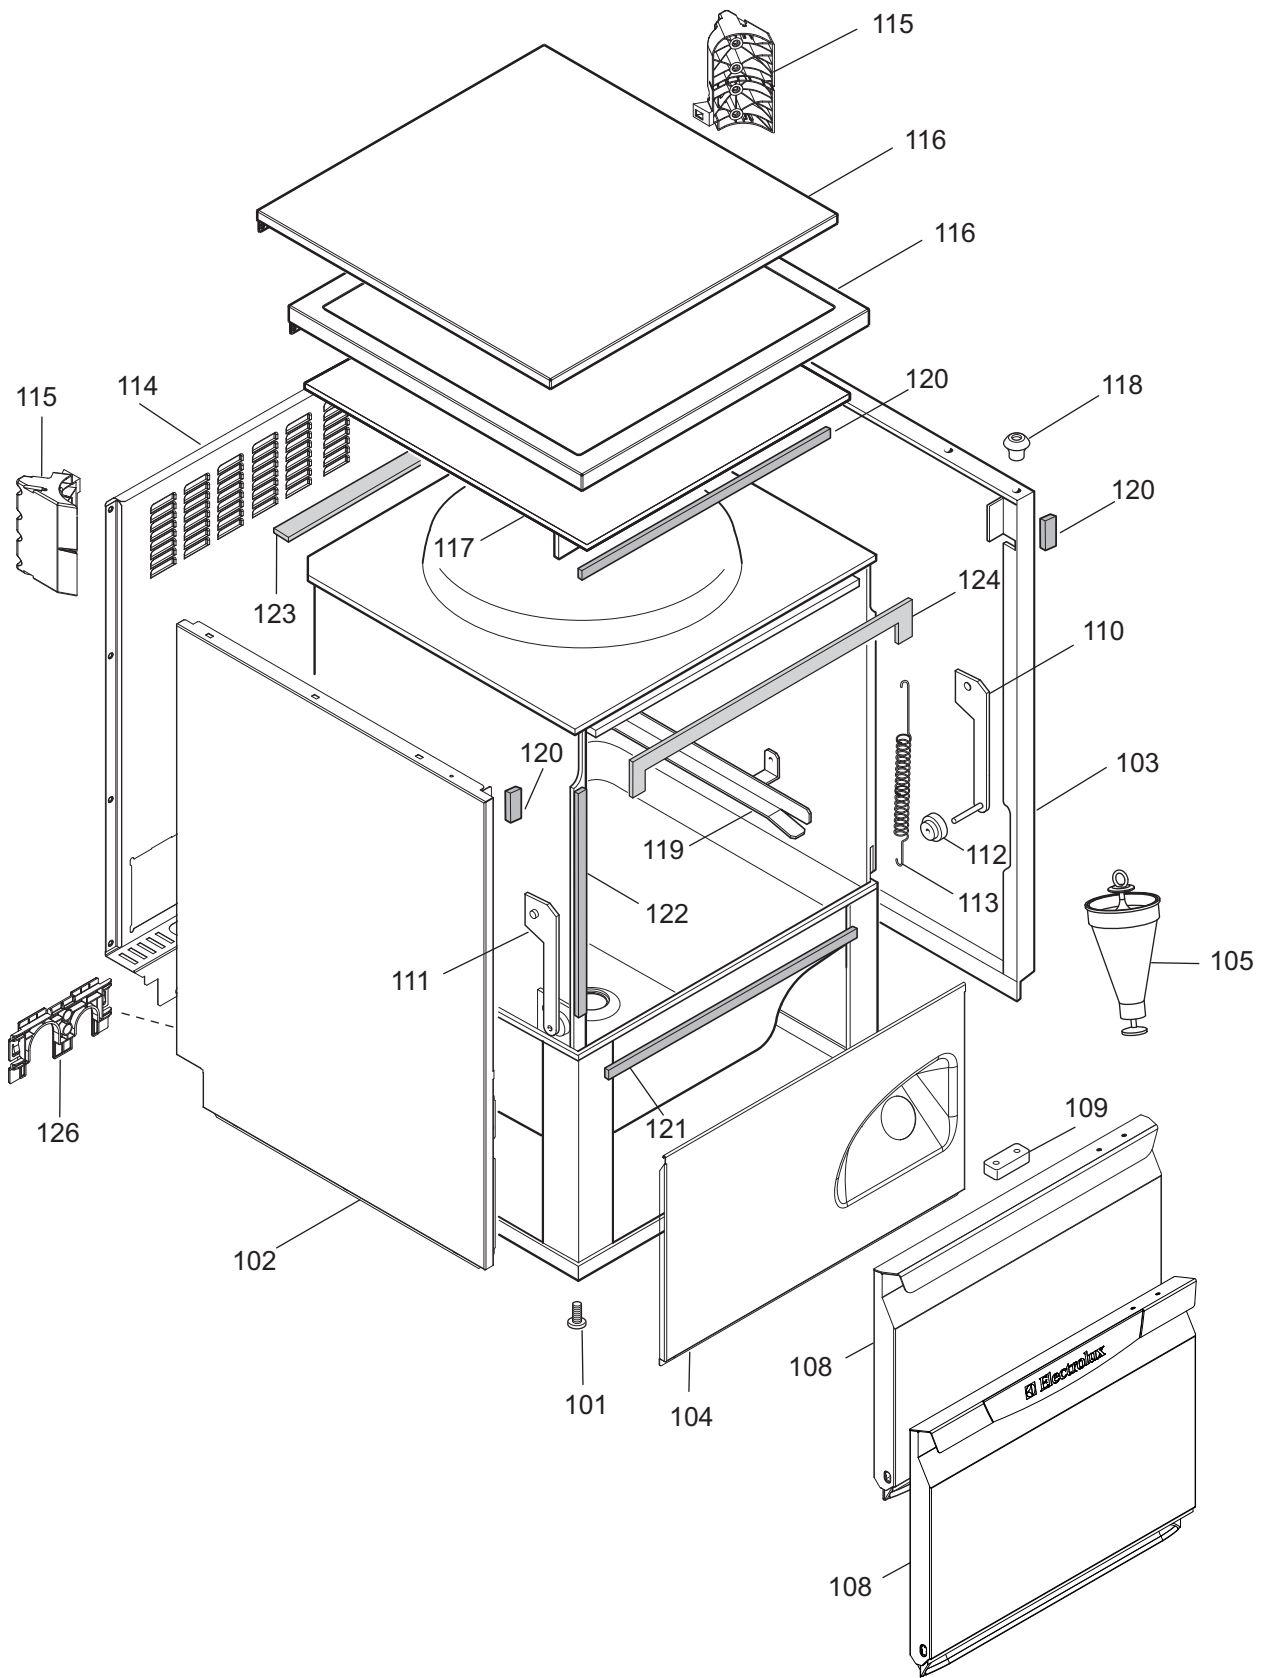

**LAVASTOVIGLIE SOTTOTAVOLO CON ADDOLCITORE CONTINUO
UNDERCOUNTER DISHWASHER WITH CONTINUOUS WATER SOFTENER**

ZUCAWS / AUCAWS / EUCAWS / NUCAWS

Code	Type	Ref.	Pagina/ Page
ATMOSFERICA			
502011	NUCAIWSG	n	2 3 4 5 6
502028	EUCAIWS	c	2 3 4 5 6
502034	EUCAIWSG	d	2 3 4 5 6
502036	EUCAIMLWS	e	2 3 4 5 6
502051	ZUCAIDPWS	a	2 3 4 5 6
502053	ZUCAIDWS	h	2 3 4 5 6
698089	ET5AIDPWS	b	2 3 4 5 6
698094	AUCAIDPWS	g	2 3 4 5 6
698096	AUCAIWSG	m	2 3 4 5 6

Pagina/ Page	Indice/ index
2	Vista generale / Main view
3	Componenti idraulici / Hydraulic components
4	Circuito idraulico / Hydraulic circuit
5	Componenti elettrici / Electrical components
6 - 10	Lista ricambi / Spare parts list

Marchio/ Brand: Z - A - E - N
Paese/ Country: Tutti/ All