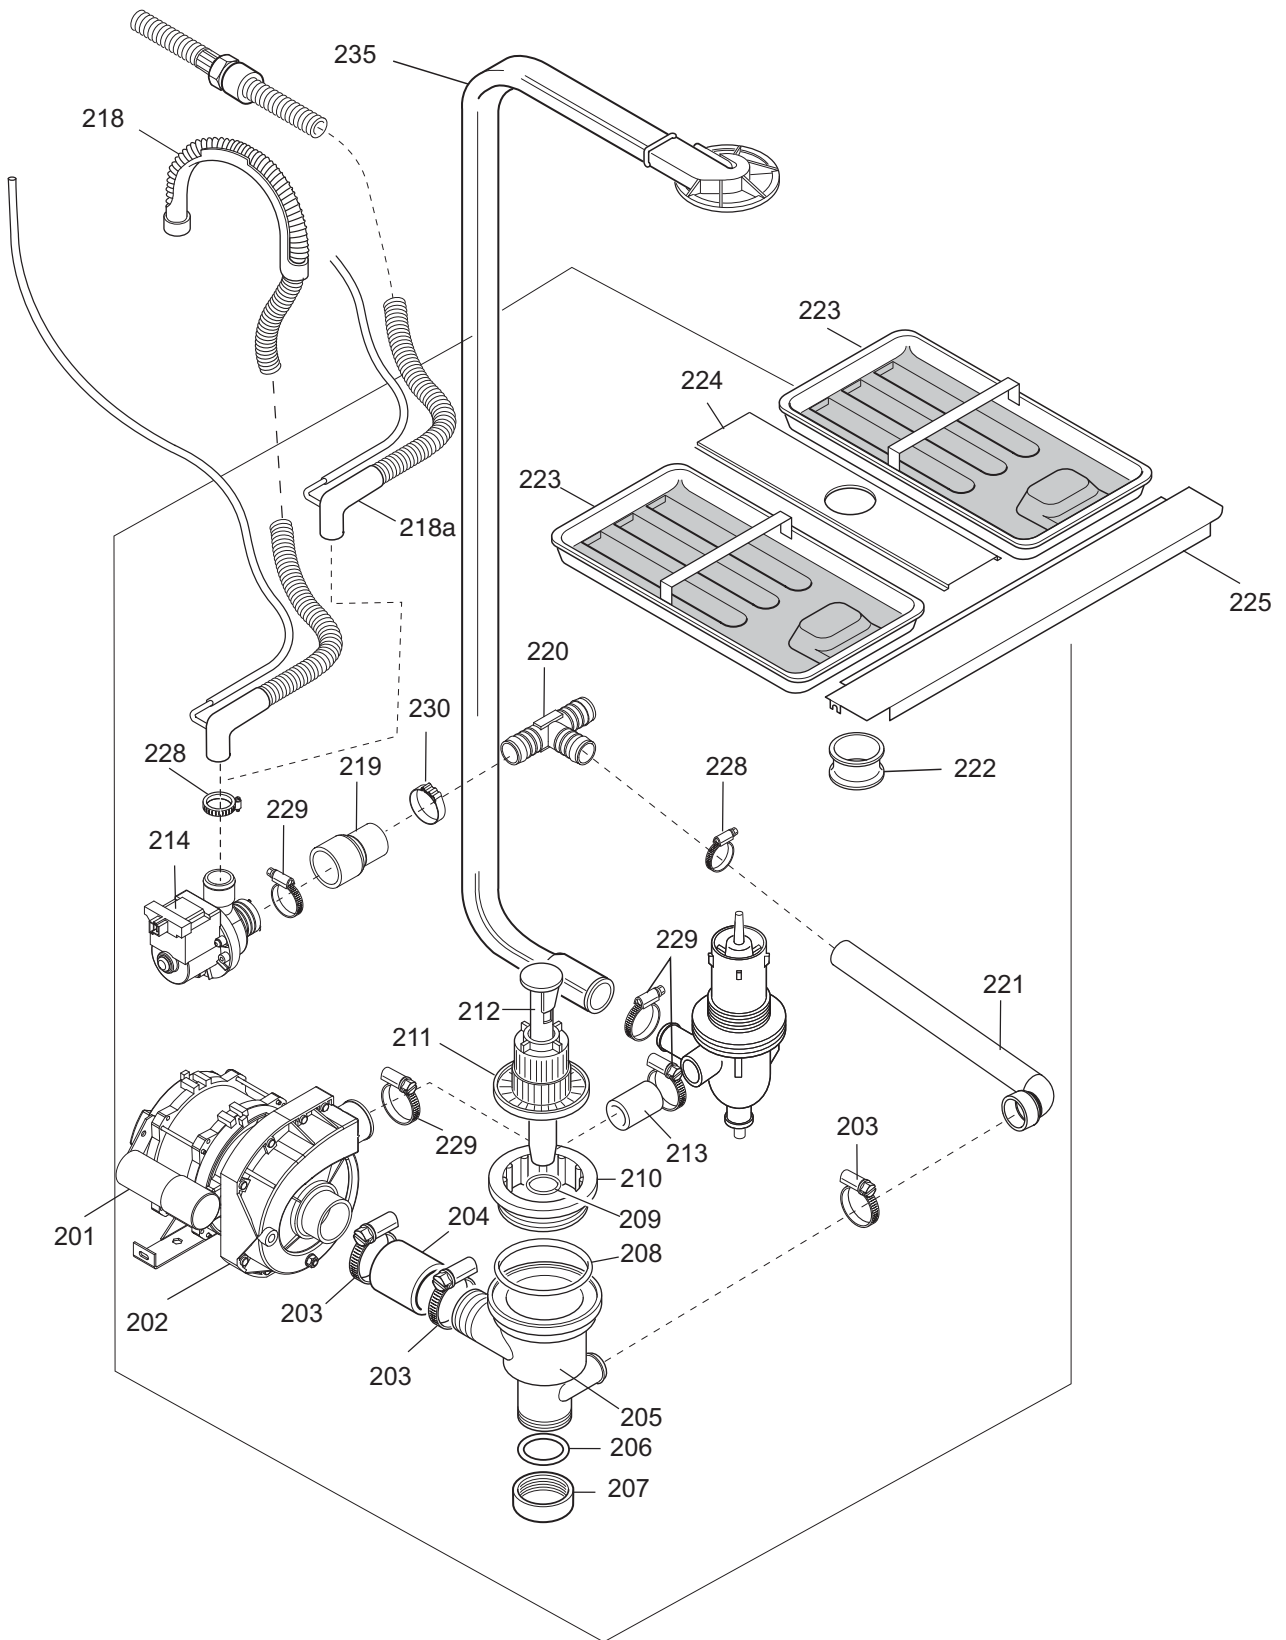

ill. 595665000_p2
Vista generale / Main view