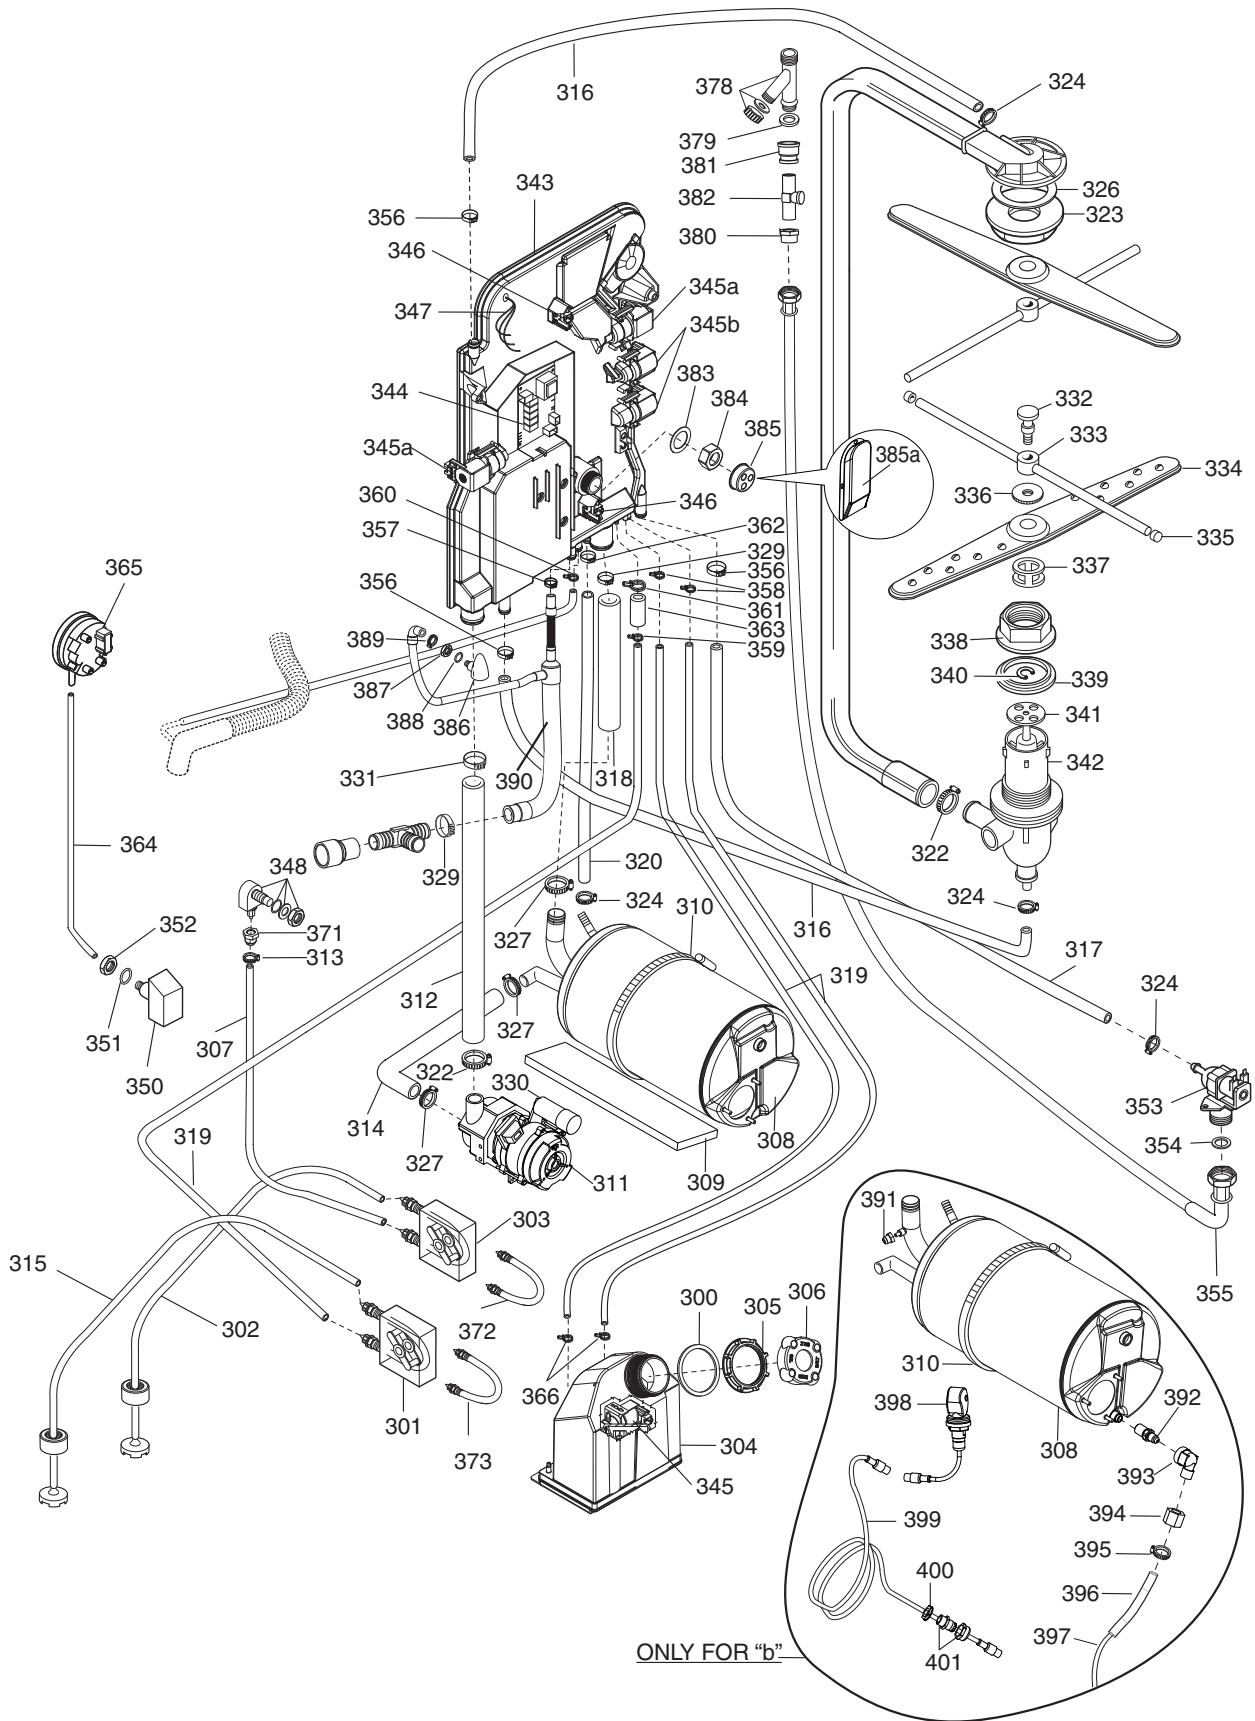

ill. 595665000_p3
Componenti idraulici / Hydraulic components

ill. 595665O00_p4B
Circuito idraulico / Hydraulic circuit