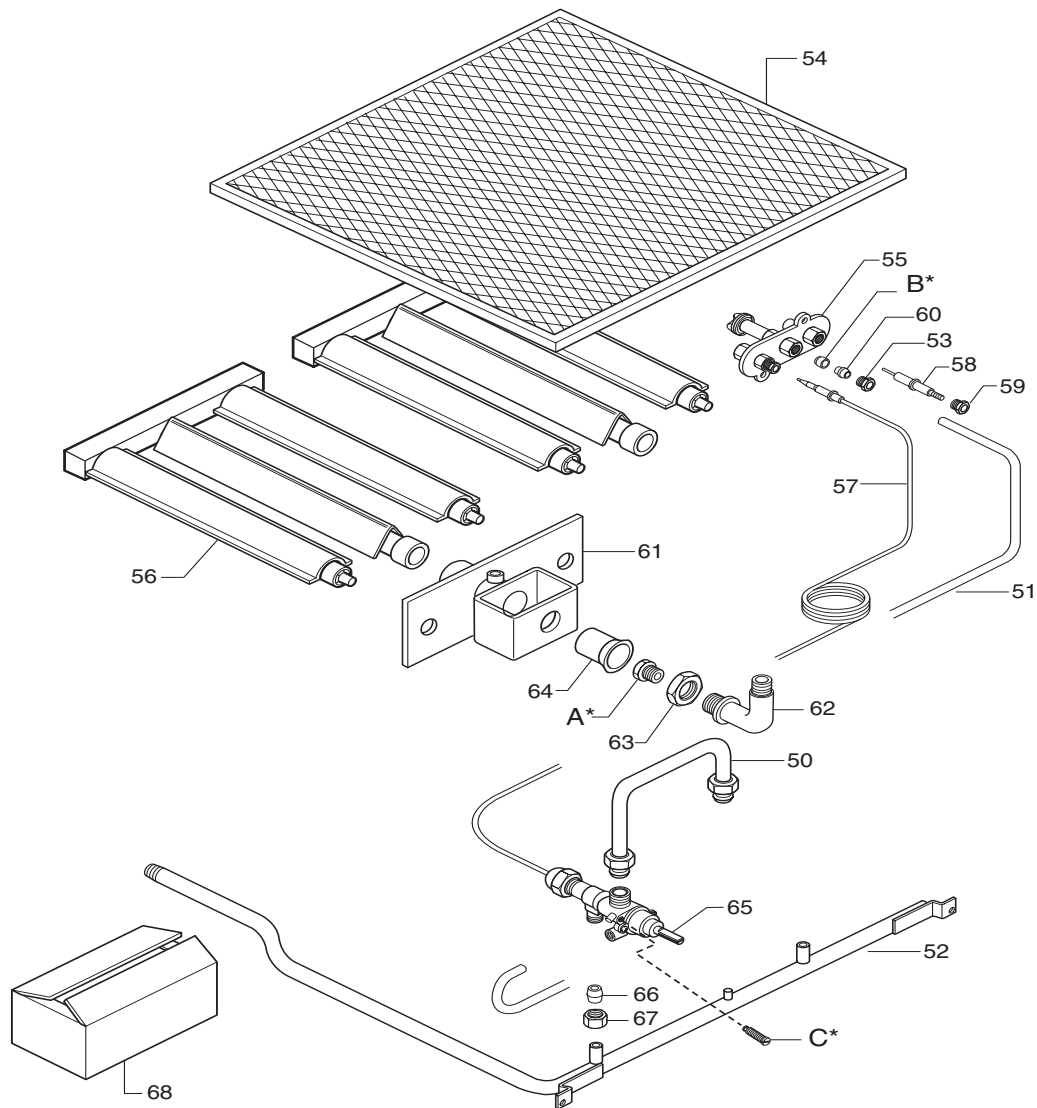

Pag.	Indice	Index
1	Mobile e componenti	Structure and components
2	Impianto gas	Gas components
3-4	Lista ricambi	Spare parts list

Marchio / Brand: Electrolux
Factory code: 9PDX

GRIGLIA GAS PIETRA LAVICA TOP N700
 GAS LAVA STONE GRILL TOP N700

A - Ugello bruciatore / Burner nozzle		B - Ugello pilota / Pilot nozzle		C - Vite di minimo / Min screw	
6DGT Code	Ref. / Notes	6DGT Code	Ref. / Notes	6DGT Code	Ref. / Notes
0A2102	ø2 2H/2E+ G20 20mbar	053670	n°41 2H/2E+ G20 20mbar	003182	n°140 2H/2E+ G20 20mbar
0A2077	ø1.85 2H G20 25mbar	053670	n°41 2H G20 25mbar	003182	n°140 2H G20 25mbar
0A2083	ø2.20 2ELL G25 20mbar	053670	n°41 2ELL G25 20mbar	003182	n°140 2ELL G25 20mbar
058335	ø2.05 2L G25 25mbar	053670	n°41 2L G25 25mbar	003182	n°140 2L G25 25mbar
0A2533	ø1.35 3+3B/P G30 30mbar	054593	n°25 3+3B/P G30 30mbar	002909	n°95 3+3B/P G30 30mbar
002393	ø1.30 3B/P G30 36mbar	054593	n°25 3B/P G30 36mbar	002926	n°90 3B/P G30 36mbar
0A2650	ø1.20 3B/P G30 50mbar	054593	n°25 3B/P G30 50mbar	002899	n°80 3B/P G30 50mbar
059418	ø2.15 2S G25.1 25mbar	053670	n°41 2S G25 25mbar	003182	n°140 2S G25.1 25mbar
0A2475	ø2.25 No CE G20 10mbar	053670	n°41 No CE G20 10mbar	003182	n°140 No CE G20 10mbar
0A2306	ø4 1a G110	053669	n°75 1a G110	-	adj 1a G110
059359	ø3.6 1b G120	053669	n°75 1b G120	-	adj 1b G120