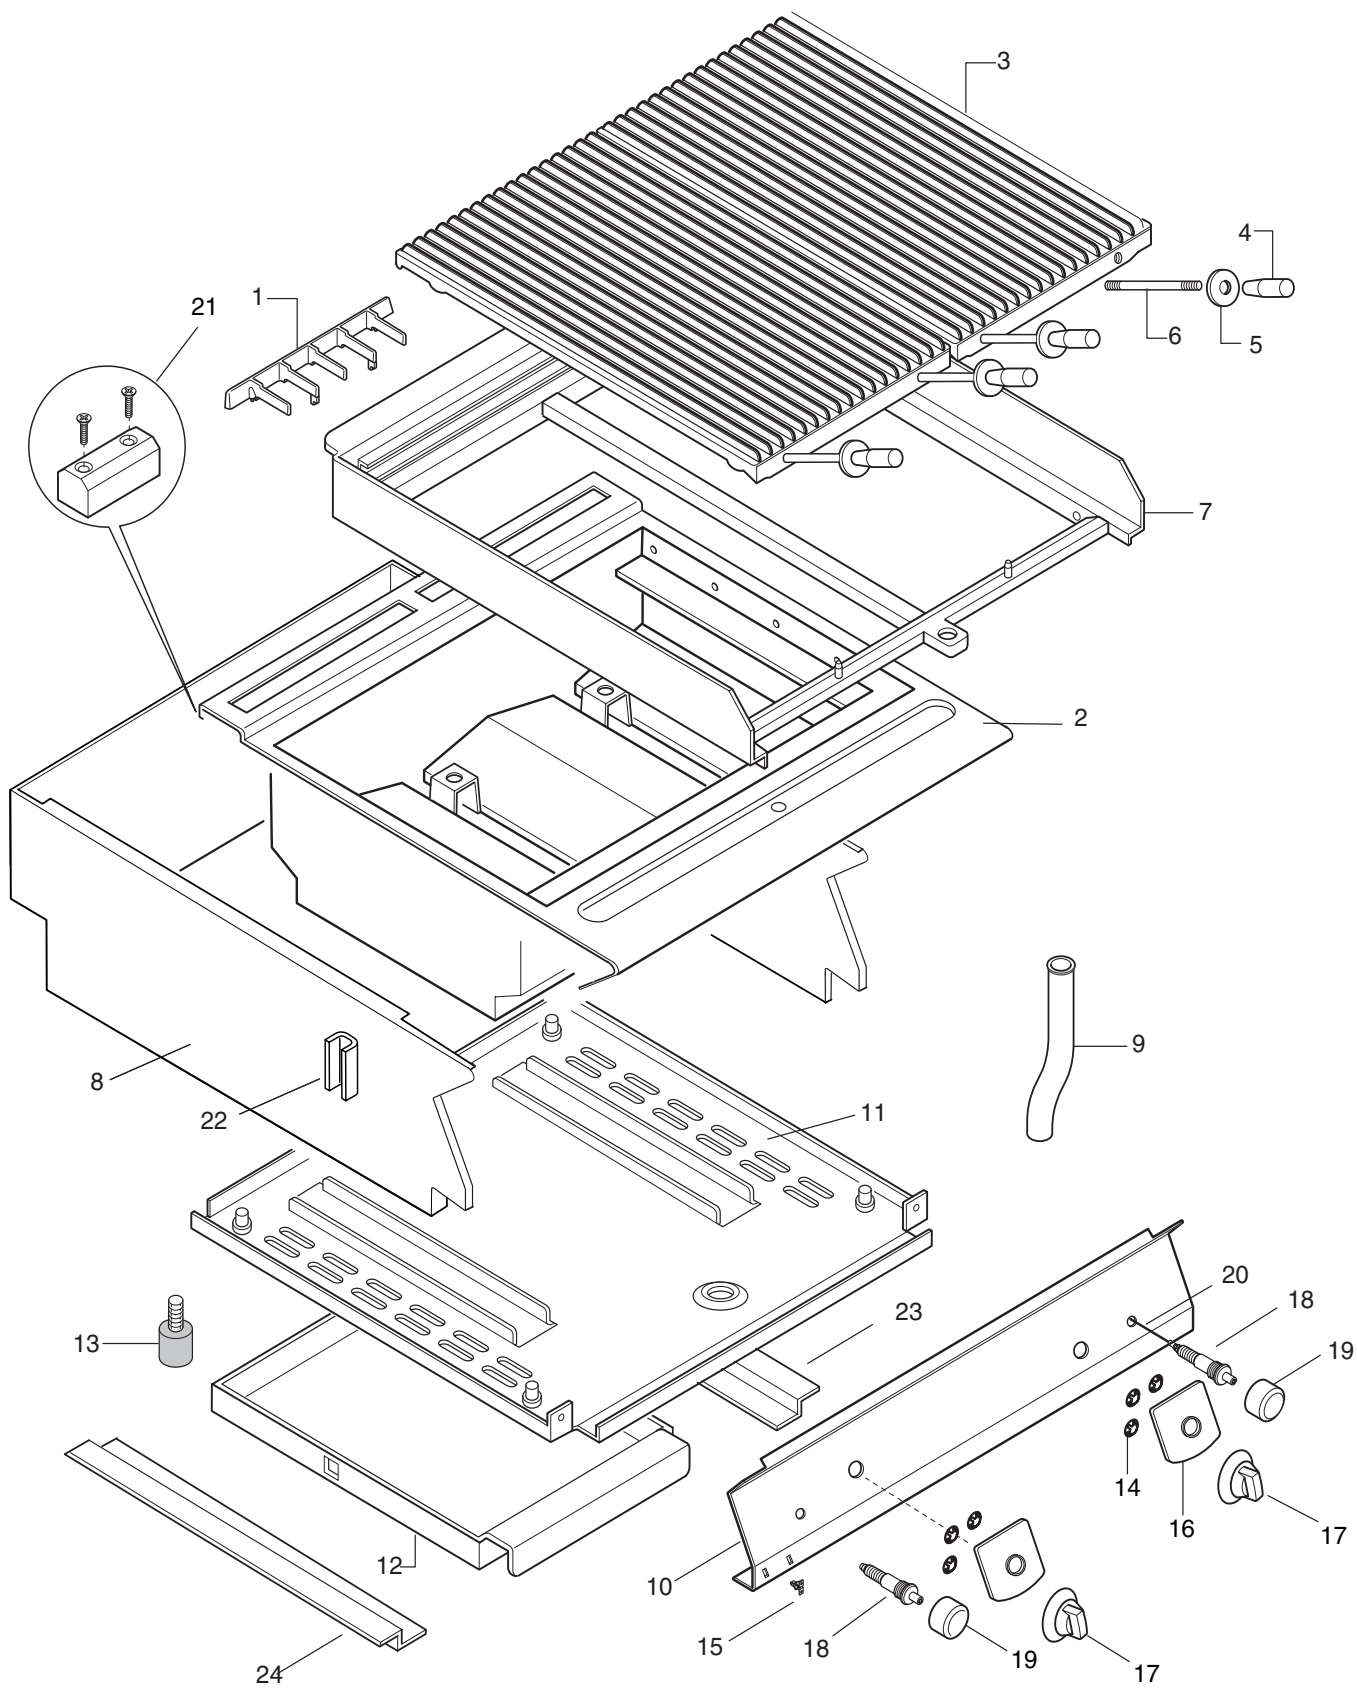

Pag.	Indice	Index
1	Mobile e componenti	Structure and components
2	Impianto gas	Gas components
3-4	Lista ricambi	Spare parts list

Marchio / Brand: Electrolux
Factory code: 9PDX

GRIGLIA GAS PIETRA LAVICA TOP N700
 GAS LAVA STONE GRILL TOP N700

A - Ugello bruciatore / Burner nozzle		B - Ugello pilota / Pilot nozzle		C - Vite di minimo / Min screw	
6DGT Code	Ref. / Notes	6DGT Code	Ref. / Notes	6DGT Code	Ref. / Notes
0A2102	ø2 2H/2E+ G20 20mbar	053670	n°41 2H/2E+ G20 20mbar	003182	n°140 2H/2E+ G20 20mbar
0A2077	ø1.85 2H G20 25mbar	053670	n°41 2H G20 25mbar	003182	n°140 2H G20 25mbar
0A2083	ø2.20 2ELL G25 20mbar	053670	n°41 2ELL G25 20mbar	003182	n°140 2ELL G25 20mbar
058335	ø2.05 2L G25 25mbar	053670	n°41 2L G25 25mbar	003182	n°140 2L G25 25mbar
0A2533	ø1.35 3+3B/P G30 30mbar	054593	n°25 3+3B/P G30 30mbar	002909	n°95 3+3B/P G30 30mbar
002393	ø1.30 3B/P G30 36mbar	054593	n°25 3B/P G30 36mbar	002926	n°90 3B/P G30 36mbar
0A2650	ø1.20 3B/P G30 50mbar	054593	n°25 3B/P G30 50mbar	002899	n°80 3B/P G30 50mbar
059418	ø2.15 2S G25.1 25mbar	053670	n°41 2S G25 25mbar	003182	n°140 2S G25.1 25mbar
0A2475	ø2.25 No CE G20 10mbar	053670	n°41 No CE G20 10mbar	003182	n°140 No CE G20 10mbar
0A2306	ø4 1a G110	053669	n°75 1a G110	-	adj 1a G110
059359	ø3.6 1b G120	053669	n°75 1b G120	-	adj 1b G120