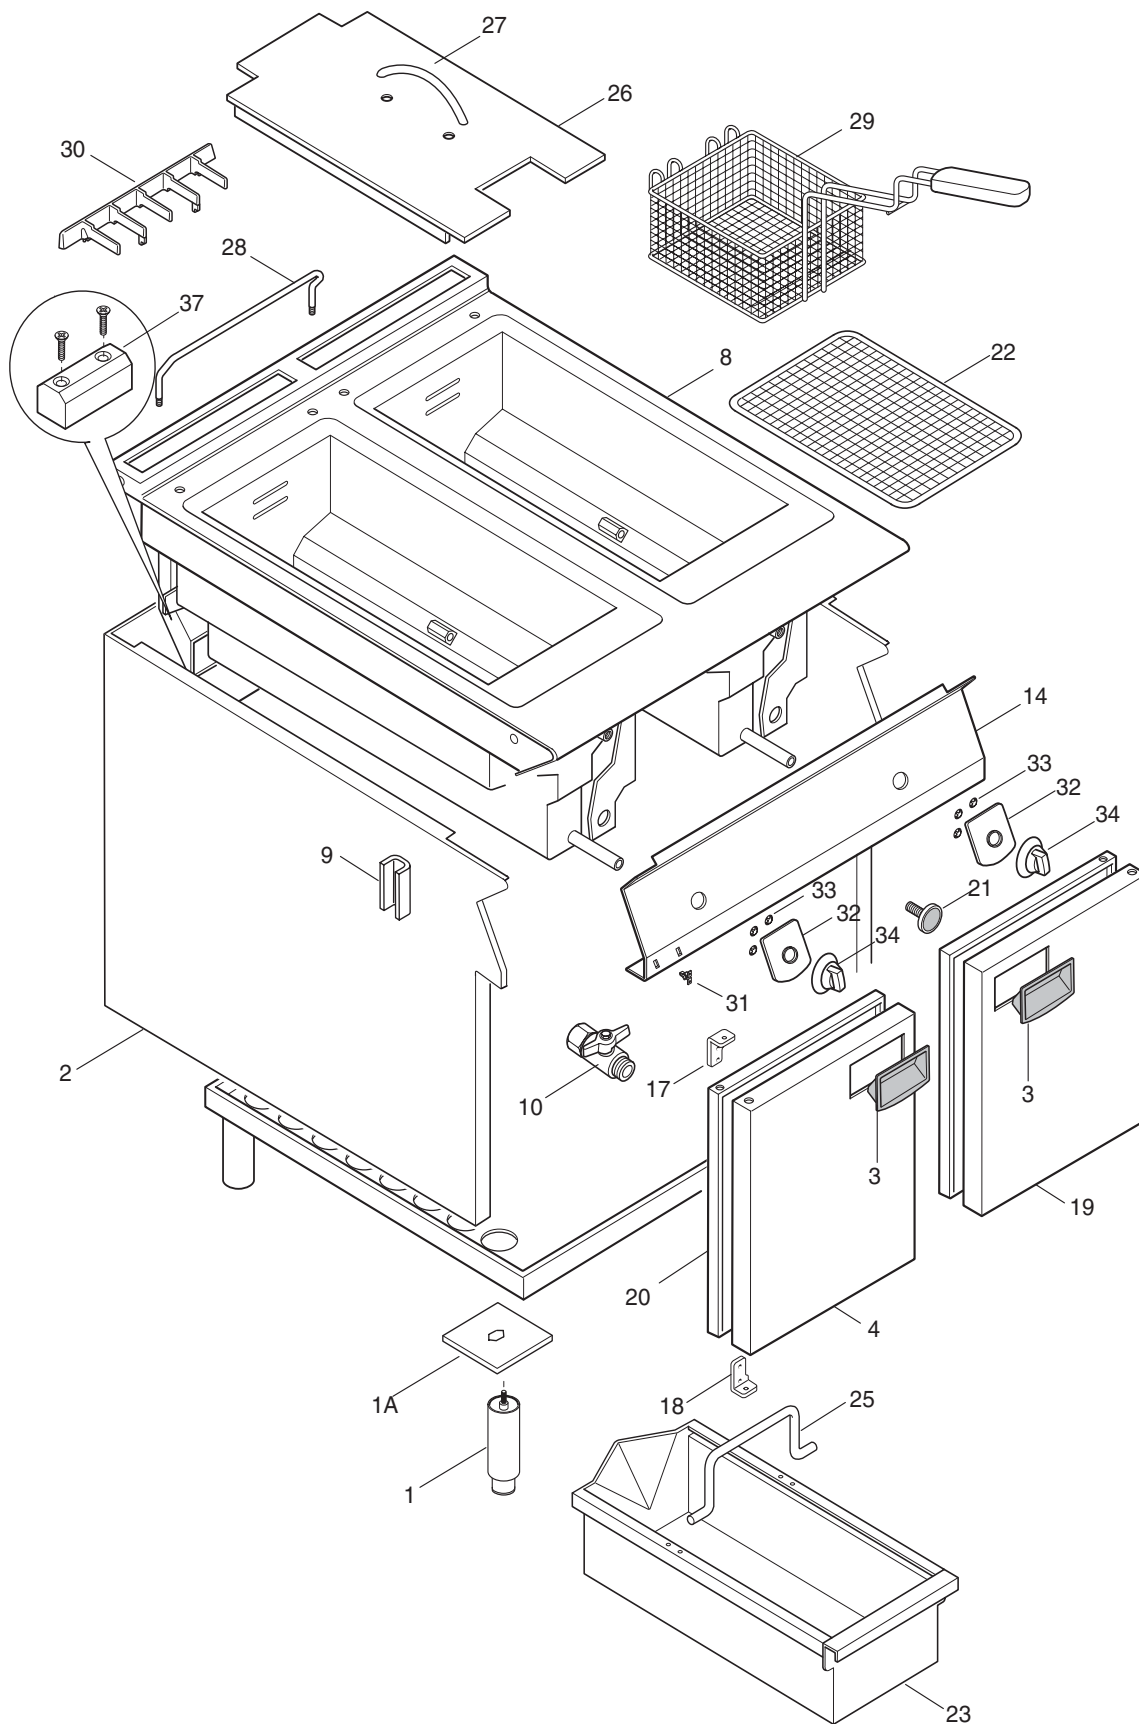

Pag. 1 - 3  
Pag. 4 - 6

**Index**

Frame and components  
Spare parts list

**Indice**

Struttura e componenti  
Lista ricambi

**Brand / Marchio :** Electrolux  
**Factory code:** 9PDX

FRIGGITRICI GAS 7L N700 TOP  
 GAS FRYERS 7L N700 TOP

FRIGGITRICI GAS 7+7L N700  
GAS FRYERS 7+7L N700

A - Ugello bruciatore / Burner nozzle	
6DGT Code	Ref. / Notes
004488	ø1.40 2H/2E+ G20 20mbar
059364	ø1.30 2H G20 25mbar
003722	ø1.55 2ELL G25 20mbar
056470	ø1.45 2L G25 25mbar
002862	ø1.50 2S G25.1 25mbar
054630	ø0.95 3+3B/P G30 30mbar
002265	ø0.90 3B/P G30 36mbar
003332	ø0.80 3B/P G30 50mbar
054127	ø1.65 no CE G20 10mbar
0C0747	ø2.70 no CE G110

B - Ugello pilota / Pilot nozzle	
6DGT Code	Ref. / Notes
003372	n°40 2H/2E+ G20 20mbar
058330	n°40 2H G20 25mbar
003327	n°40 2ELL G25 20mbar
003327	n°40 2L G25 25mbar
003327	n°40 2S G25.1 25mbar
058330	n°25 3+3B/P G30 30mbar
058330	n°25 3B/P G30 36mbar
058330	n°25 3B/P G30 50mbar
003327	n°40 no CE G20 10mbar
-	adj no CE G110