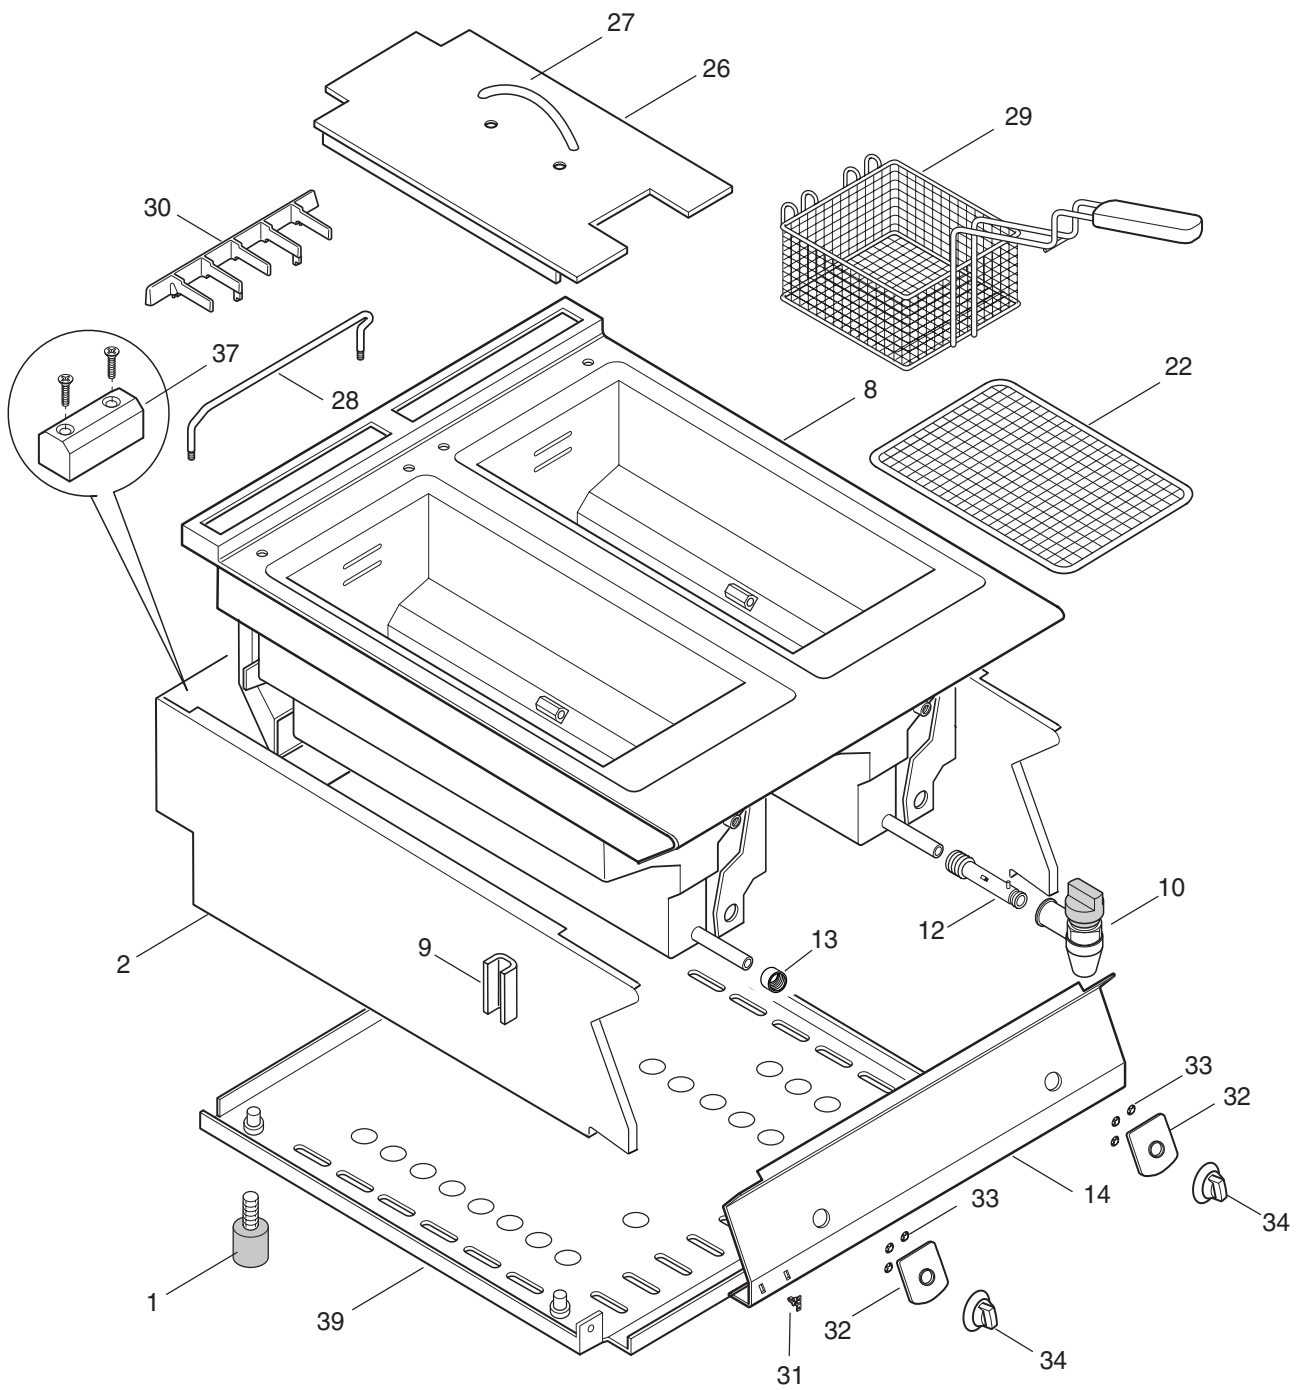

Pag. 1 - 3  
Pag. 4 - 6

**Index**

Frame and components  
Spare parts list

**Indice**

Struttura e componenti  
Lista ricambi

**Brand / Marchio :** Electrolux  
**Factory code:** 9PDX

FRIGGITRICI GAS 7L N700 TOP  
 GAS FRYERS 7L N700 TOP

FRIGGITRICI GAS 7+7L N700  
GAS FRYERS 7+7L N700

A - Ugello bruciatore / Burner nozzle	
6DGT Code	Ref. / Notes
004488	ø1.40 2H/2E+ G20 20mbar
059364	ø1.30 2H G20 25mbar
003722	ø1.55 2ELL G25 20mbar
056470	ø1.45 2L G25 25mbar
002862	ø1.50 2S G25.1 25mbar
054630	ø0.95 3+3B/P G30 30mbar
002265	ø0.90 3B/P G30 36mbar
003332	ø0.80 3B/P G30 50mbar
054127	ø1.65 no CE G20 10mbar
0C0747	ø2.70 no CE G110

B - Ugello pilota / Pilot nozzle	
6DGT Code	Ref. / Notes
003372	n°40 2H/2E+ G20 20mbar
058330	n°40 2H G20 25mbar
003327	n°40 2ELL G25 20mbar
003327	n°40 2L G25 25mbar
003327	n°40 2S G25.1 25mbar
058330	n°25 3+3B/P G30 30mbar
058330	n°25 3B/P G30 36mbar
058330	n°25 3B/P G30 50mbar
003327	n°40 no CE G20 10mbar
-	adj no CE G110