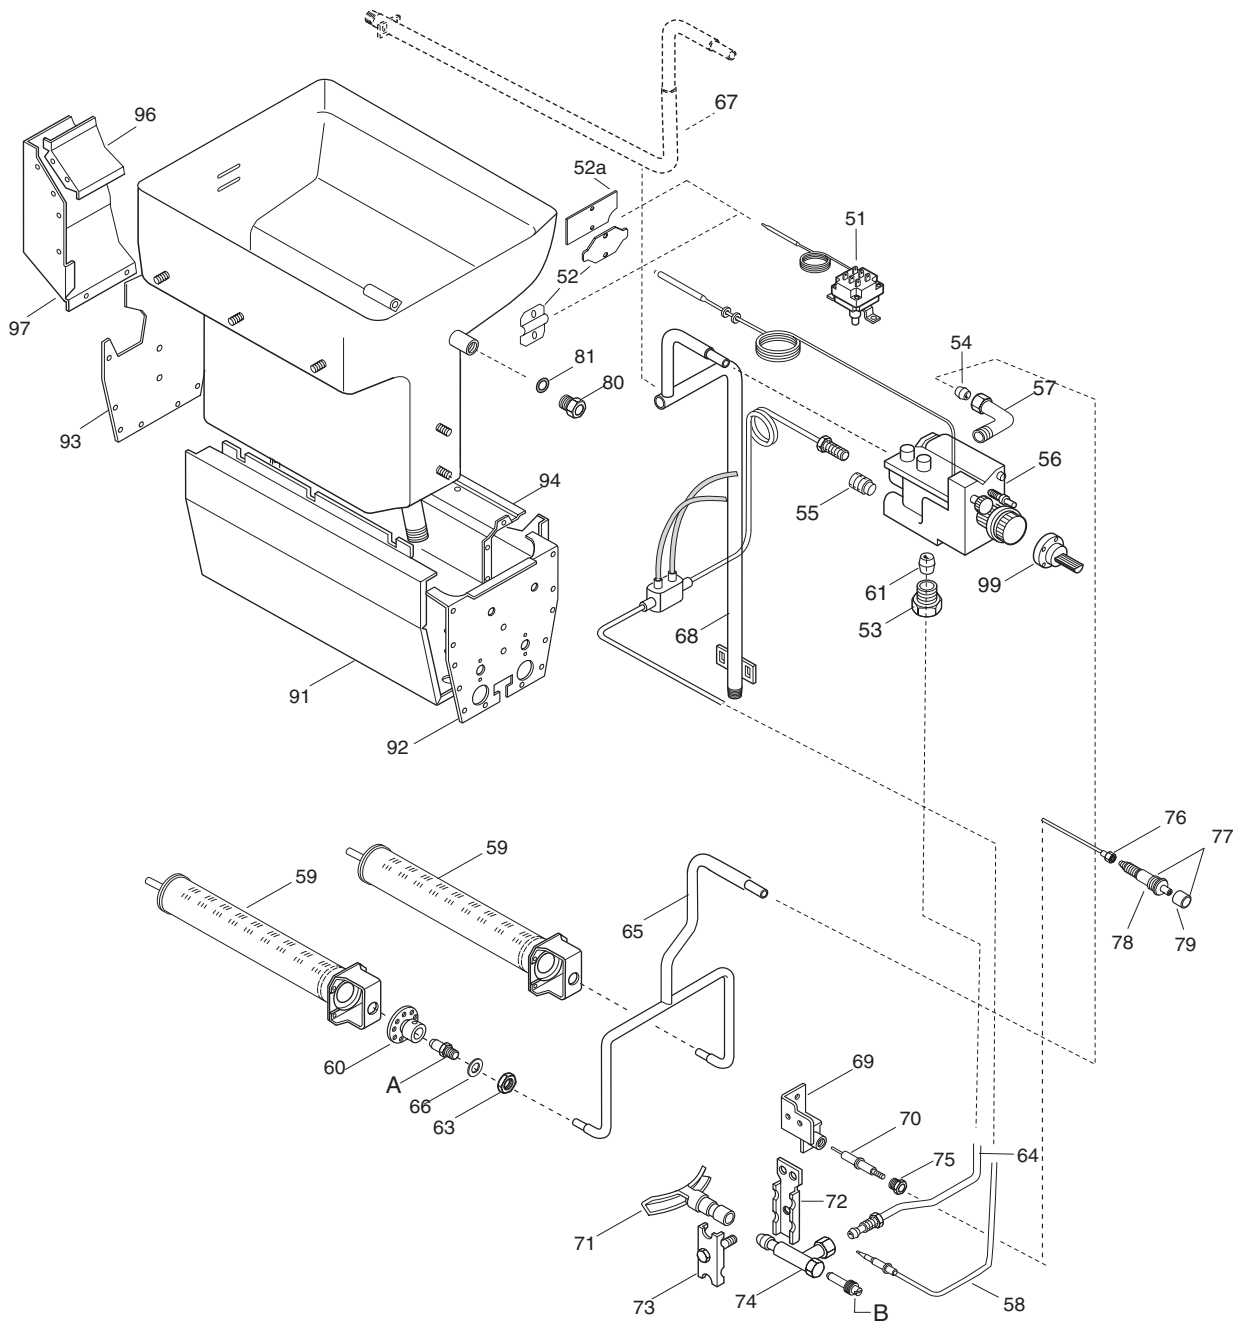

Pag. 1 - 3  
Pag. 4 - 6

**Index**

Frame and components  
Spare parts list

**Indice**

Struttura e componenti  
Lista ricambi

**Brand / Marchio :** Electrolux  
**Factory code:** 9PDX

FRIGGITRICI GAS 7L N700 TOP  
 GAS FRYERS 7L N700 TOP

FRIGGITRICI GAS 7+7L N700  
GAS FRYERS 7+7L N700

A - Ugello bruciatore / Burner nozzle	
6DGT Code	Ref. / Notes
004488	ø1.40 2H/2E+ G20 20mbar
059364	ø1.30 2H G20 25mbar
003722	ø1.55 2ELL G25 20mbar
056470	ø1.45 2L G25 25mbar
002862	ø1.50 2S G25.1 25mbar
054630	ø0.95 3+3B/P G30 30mbar
002265	ø0.90 3B/P G30 36mbar
003332	ø0.80 3B/P G30 50mbar
054127	ø1.65 no CE G20 10mbar
0C0747	ø2.70 no CE G110

B - Ugello pilota / Pilot nozzle	
6DGT Code	Ref. / Notes
003372	n°40 2H/2E+ G20 20mbar
058330	n°40 2H G20 25mbar
003327	n°40 2ELL G25 20mbar
003327	n°40 2L G25 25mbar
003327	n°40 2S G25.1 25mbar
058330	n°25 3+3B/P G30 30mbar
058330	n°25 3B/P G30 36mbar
058330	n°25 3B/P G30 50mbar
003327	n°40 no CE G20 10mbar
-	adj no CE G110