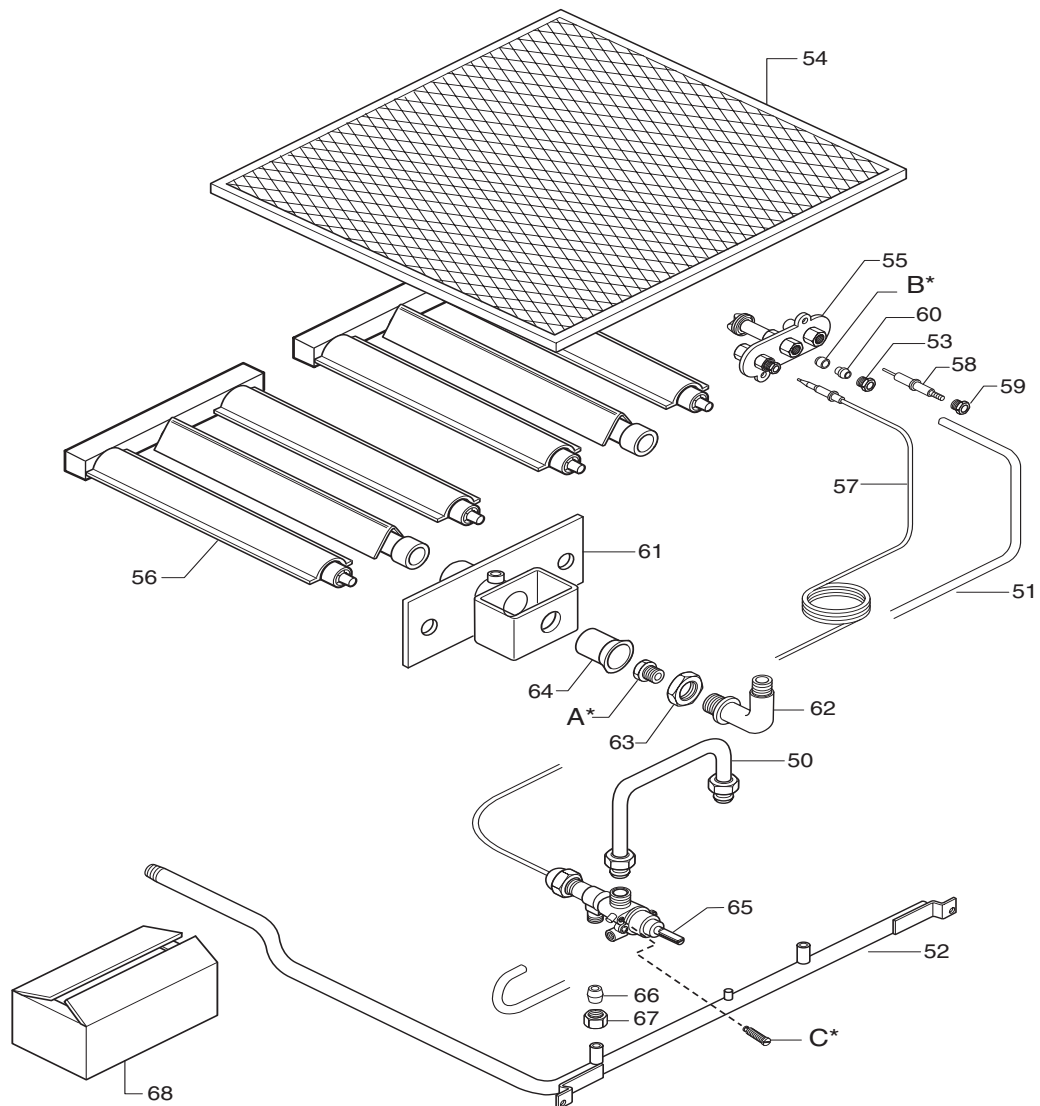

GRIGLIA GAS PIETRA LAVICA TOP N700  
 GAS LAVA STONE GRILL TOP N700

A - Ugello bruciatore / Burner nozzle		B - Ugello pilota / Pilot nozzle		C - Vite di minimo / Min screw	
6DGT Code	Ref. / Notes	6DGT Code	Ref. / Notes	6DGT Code	Ref. / Notes
0A2102	ø2 2H/2E+ G20 20mbar	053670	n°41 2H/2E+ G20 20mbar	003182	n°140 2H/2E+ G20 20mbar
0A2077	ø1.85 2H G20 25mbar	053670	n°41 2H G20 25mbar	003182	n°140 2H G20 25mbar
0A2083	ø2.20 2ELL G25 20mbar	053670	n°41 2ELL G25 20mbar	003182	n°140 2ELL G25 20mbar
058335	ø2.05 2L G25 25mbar	053670	n°41 2L G25 25mbar	003182	n°140 2L G25 25mbar
0A2533	ø1.35 3+3B/P G30 30mbar	054593	n°25 3+3B/P G30 30mbar	002909	n°95 3+3B/P G30 30mbar
002393	ø1.30 3B/P G30 36mbar	054593	n°25 3B/P G30 36mbar	002926	n°90 3B/P G30 36mbar
0A2650	ø1.20 3B/P G30 50mbar	054593	n°25 3B/P G30 50mbar	002899	n°80 3B/P G30 50mbar
059418	ø2.15 2S G25.1 25mbar	053670	n°41 2S G25 25mbar	003182	n°140 2S G25.1 25mbar
0A2475	ø2.25 No CE G20 10mbar	053670	n°41 No CE G20 10mbar	003182	n°140 No CE G20 10mbar
0A2306	ø4 1a G110	053669	n°75 1a G110	-	adj 1a G110
059359	ø3.6 1b G120	053669	n°75 1b G120	-	adj 1b G120