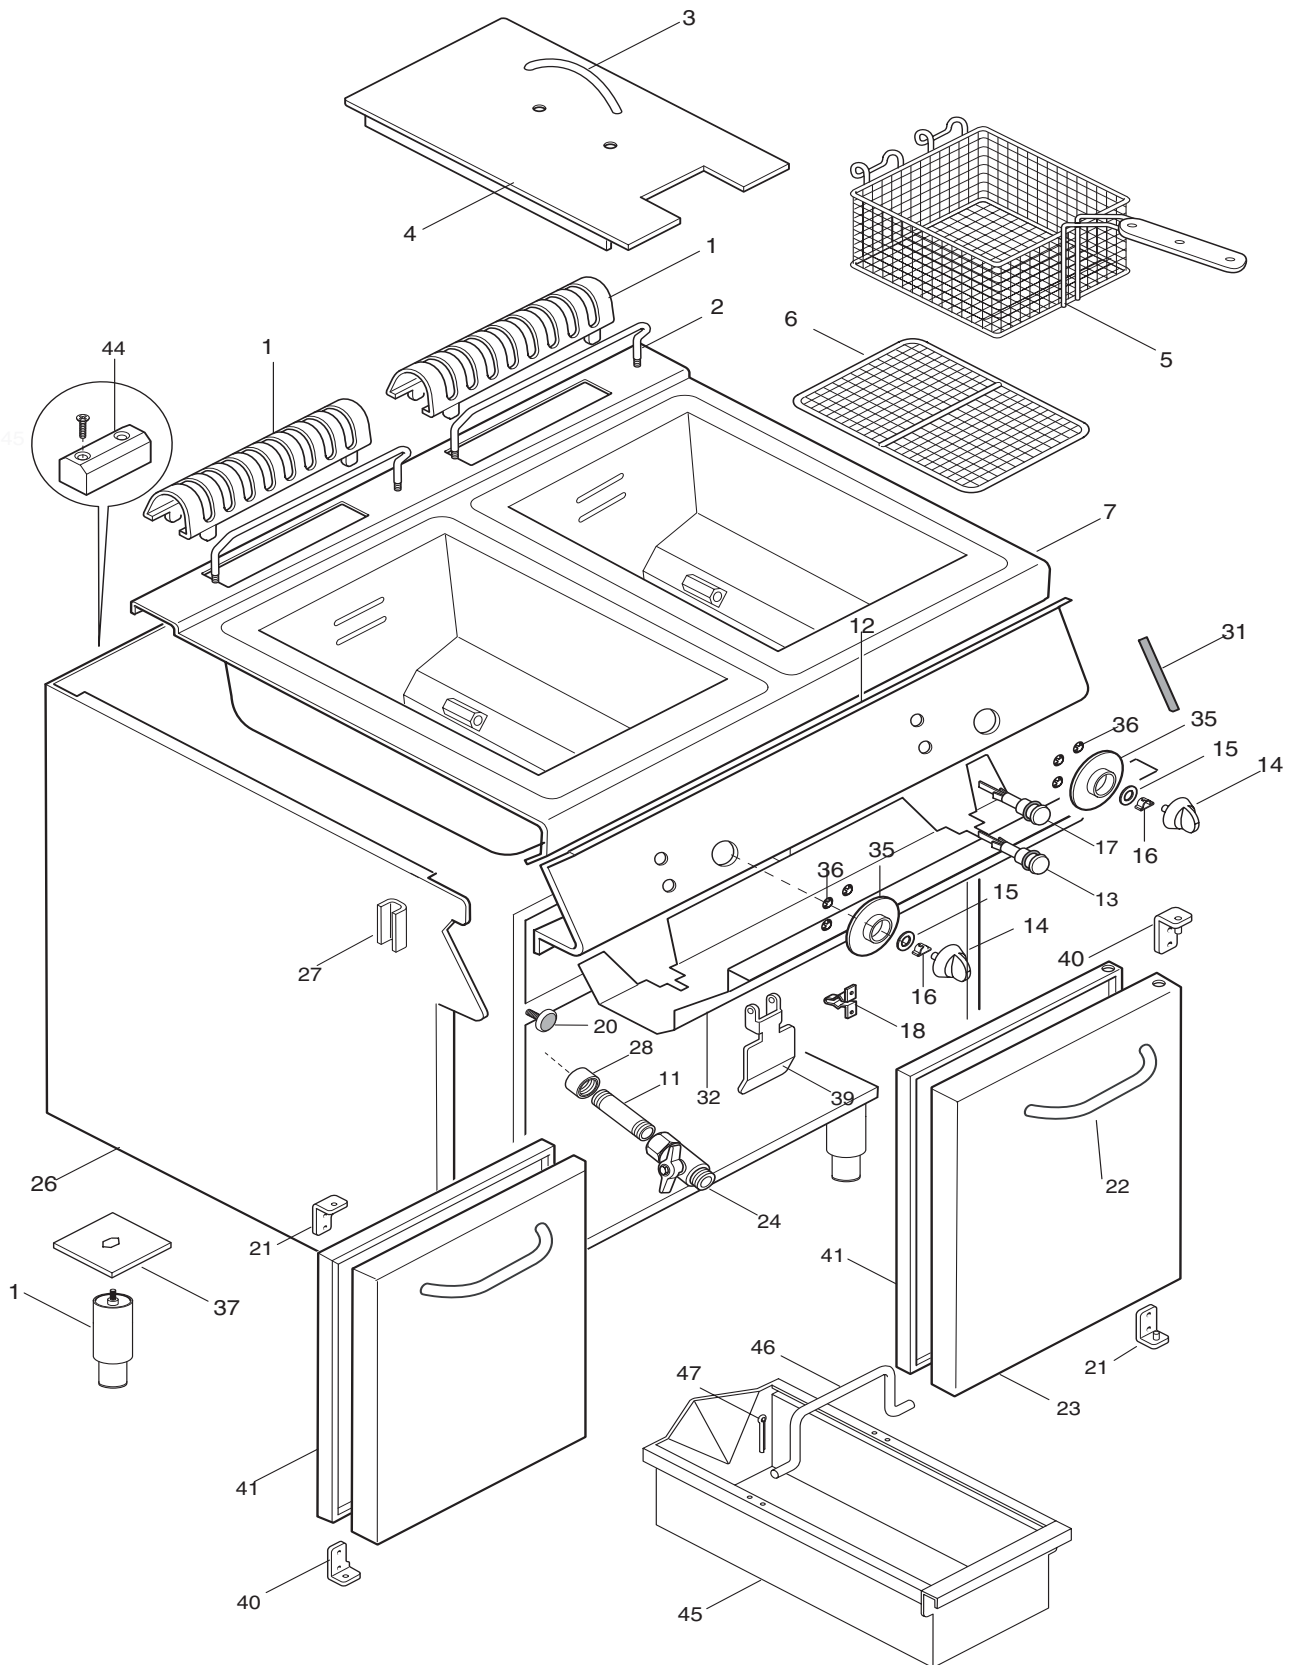

FRIGGITRICI ELETTRICHE 7L N700
ELECTRIC FRYERS 7L 7L N700