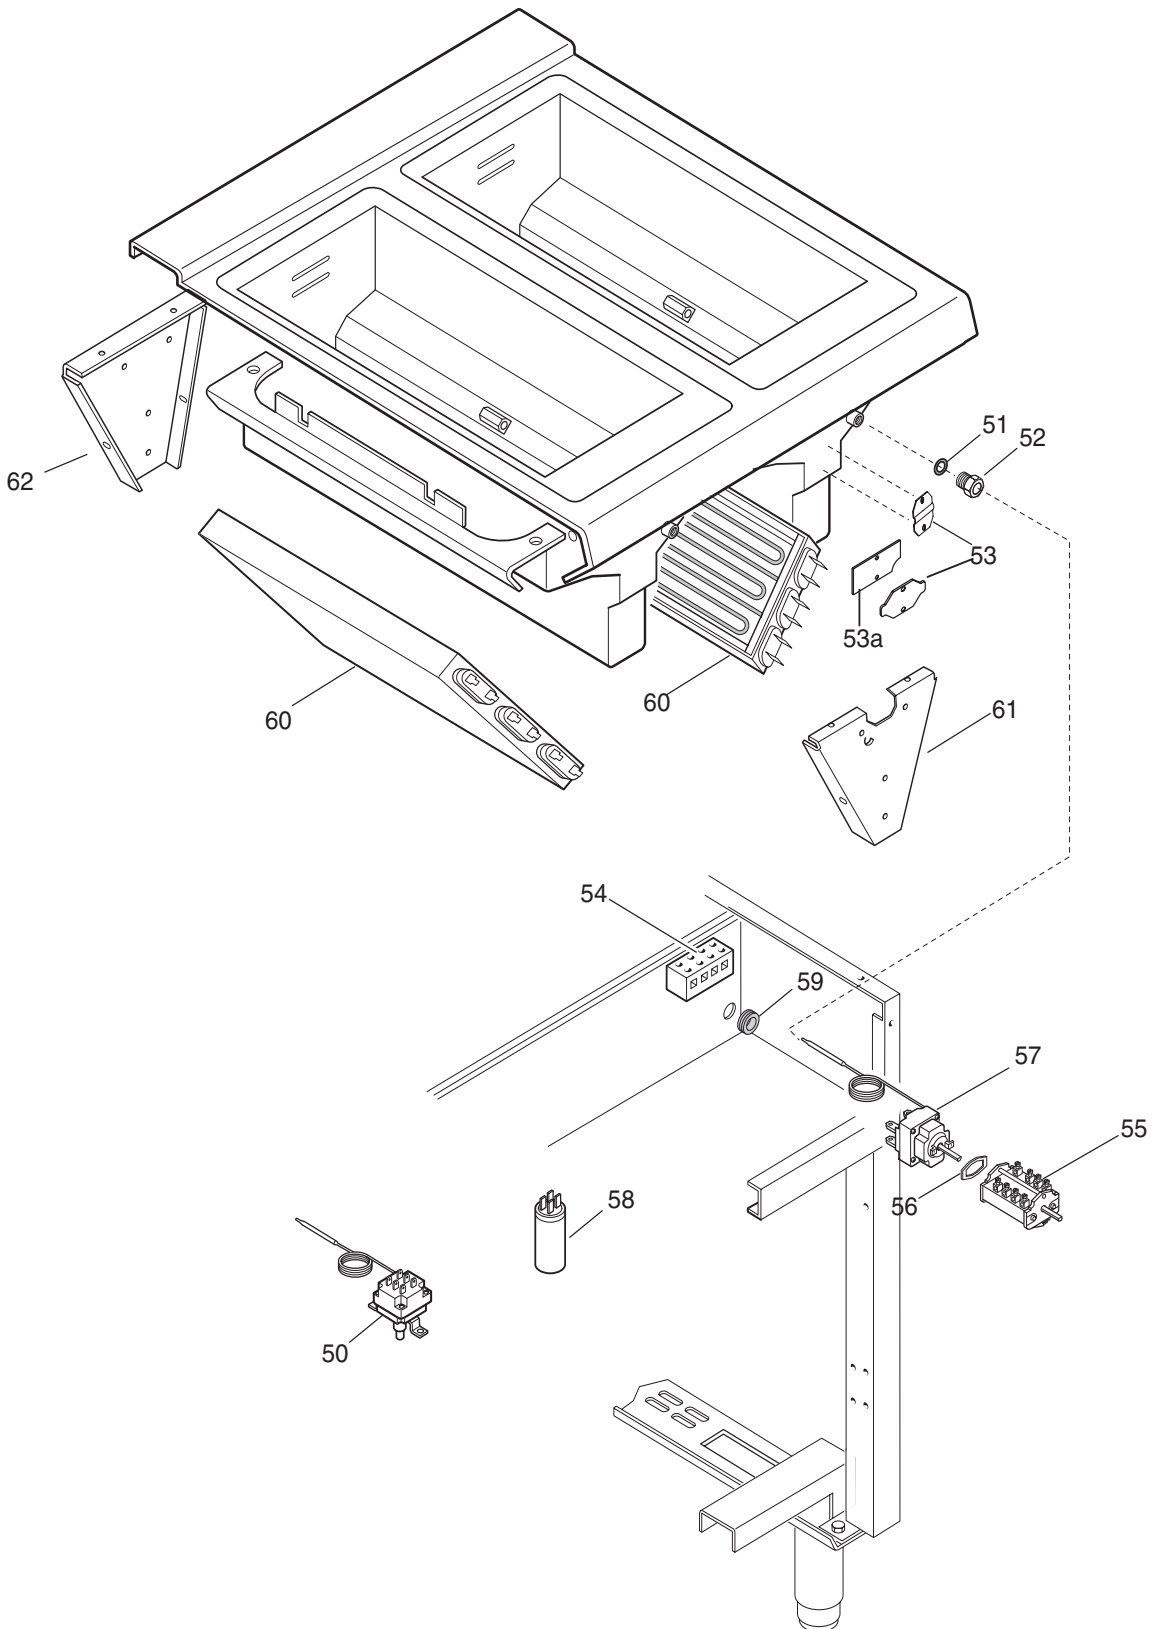

FRIGGITRICI ELETTRICHE 7L N700
ELECTRIC FRYERS 7L N700

FRIGGITRICI ELETTRICHE 7L N700
ELECTRIC FRYERS 7L N700

PNC	Model	Ref.	PNC	Model	Ref.
178418	OF/E1S07	a	178420 178421	OFR/E1S07 OFR/E2D07	c d

Pos	Factory Code	6DGT Code	Descrizione	Description	Ref/ Notes
			Pagina 1-2	Page 1-2	
1	0522898200	0C2527	GRIGLIA CAMINO	GRID FOR CHIMNEY	
2	0516862900	0C0640	SUPPORTO CESTELLO	BASKET HOLDER	
3	0511819000	0C0614	MANIGLIA COPERCHIO	HANDLE, LID	
4	0522893500	0C2697	COPERCHIO	LID	
5	0830818802	004492	CESTELLO	BASKET	
6	0830822500	005932	GRIGLIA DI FONDO	GRID FOR BOTTOM	
7	0873864400	0C3424	VASCA 7 L	TANK 7 L	a
	0873864000	0C3425	VASCA 7L MONOBLOCCO	TANK 7 L FREESTANDING	c
	0873864100	0C3426	VASCA 7+7L MONOBLOCCO	TANK 7+7 L FREESTANDING	d
					see PDX2007-13
10	0835867800	0C2669	VALVOLA SCARICO	DRAIN VALVE	a
11	0517894602	0C4691	PROLUNGA SCARICO	EXTENSION DRAIN VALVE	
12	0856825800	0C3429	CRUSCOTTO TOP 400 mm	CONTROL PANEL TOP 400 mm	a
	0856825600	0C2522	CRUSCOTTO MONOBLOCCO 400 mm	CONTROL PANEL FREEST. 400 mm	c
	0856825700	0C2523	CRUSCOTTO MONOBLOCCO 800 mm	CONTROL PANEL FREEST. 800 mm	d
13	0876800102	005011	LAMPADA SPIA GIALLA	YELLOW LAMP	
14	0548865500	0A5621	MANOPOLA	KNOB	
15	0543821000	053816	GUARNIZIONE MANOPOLA	GASKET, KNOB	
16	0214590701	025245	MOLLETTA PER MANOPOLA	SPRING, KNOB	
17	0876800002	005010	LAMPADA SPIA VERDE	GREEN LAMP	
18	0518801801	053342	MOLLA PER MARCHIO	SPRING, BRAND	
19	0315252601	026806	PIEDINO	FOOT	a
	0835856900	0C0204	PIEDE MONOBLOCCO	FOOT FOR FREESTANDING	c d
20	0830898200	0C0201	MAGNETE	MAGNET	
21	0516860801	0C0138	CERNIERA DESTRA INFERIORE	RIGHT LOWER HINGE	c d
22	0854864203	0A5021	MANIGLIA PORTA	RIGHT HANDLE DOOR	
23	0529837400	0C1224	PORTA	RIGHT DOOR	c d
24	0835848600	005927	VALVOLA A SFERA	VALVE	c d
25	0533827502	*	FONDO TOP 400 mm	BOTTOM TOP 400 mm	a till s/n 802
	0530865400	*	FONDO TOP 400 mm	BOTTOM TOP 400 mm	a since s/n 802
	0800835000	*	FONDO VANO 400 mm	BOTTOM BASE 400 mm	c
	0800835100	*	FONDO VANO 800 mm	BOTTOM BASE 800 mm	d
26	0532819701	*	RIVESTIMENTO LATERALE 400 mm	EXTERNAL PANEL 400 mm	a till s/n 802
	0530867000	*	RIVESTIMENTO LATERALE 400 mm	EXTERNAL PANEL 400 mm	a since s/n 802
	0530867500	*	RIVESTIMENTO MONOBLOCCO 400mm	EXTERNAL PANEL FREEST.800 mm	c
	0530867600	*	RIVESTIMENTO MONOBLOCCO 800mm	EXTERNAL PANEL FREEST.800 mm	d
27	0527850500	0C0156	RINFORZO FISS.FIANCHI	SIDE PANEL JOINTING PLATE	
28	0517862300	0C0756	MANICOTTO SCARICO	COUPLING	
29	0544806300	006458	RONDELLA SCARICO	WASHER	
30	0543824500	0C1440	GUARNIZIONE SCARICO	GASKET	
31	0543821900	0C2496	GUARNIZIONE CRUSCOTTO	GASKET, CONTROL PANEL	
32	0533824400	0C2712	PANNELLO ANTERIORE	FRONT SIDE PANEL	
33	0528850300	*	TRAVERSINO	CROSSBAR	
35	0548858900	0C0615	BORCHIA FRIGGITRICE	KNOB RING	
36	0218912211	069567	ANELLO DI FISSAGGIO	RING CONNECTION	
37	0508898900	0C0122	PIASTRA RNFORZO PIEDE	STIFFENING PLATE, FOOT	c d
38	0508883202	0C0764	SUPPORTO PROTEZ. LEVA	SUPPORT, LEVEL PROTECTION	c d
39	0525885100	0C0763	PROTEZIONE LEVA SCARICO	LEVEL PROTECTION	c d