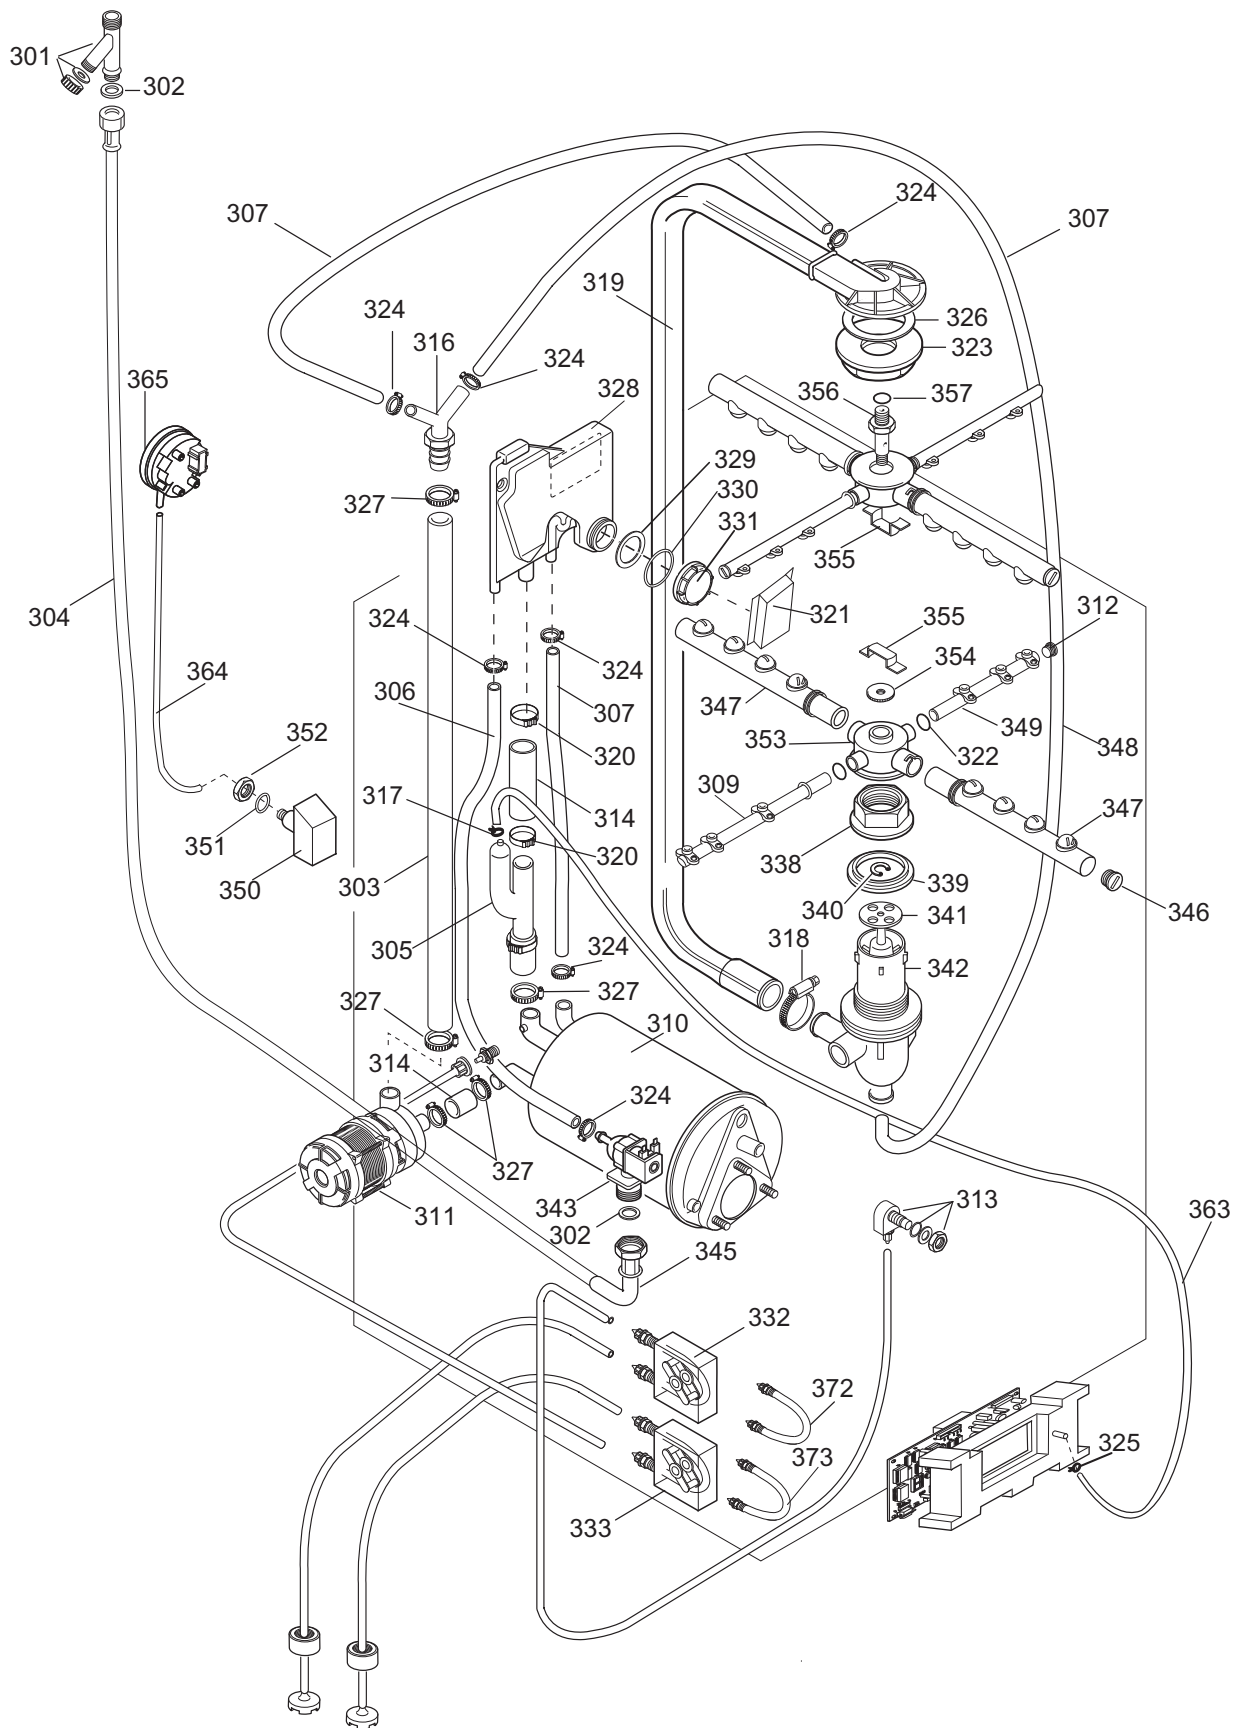

ill. 611002p3
Componenti idraulici / Hydraulic components

ill. 611002p4
Circuito idraulico / Hydraulic circuit