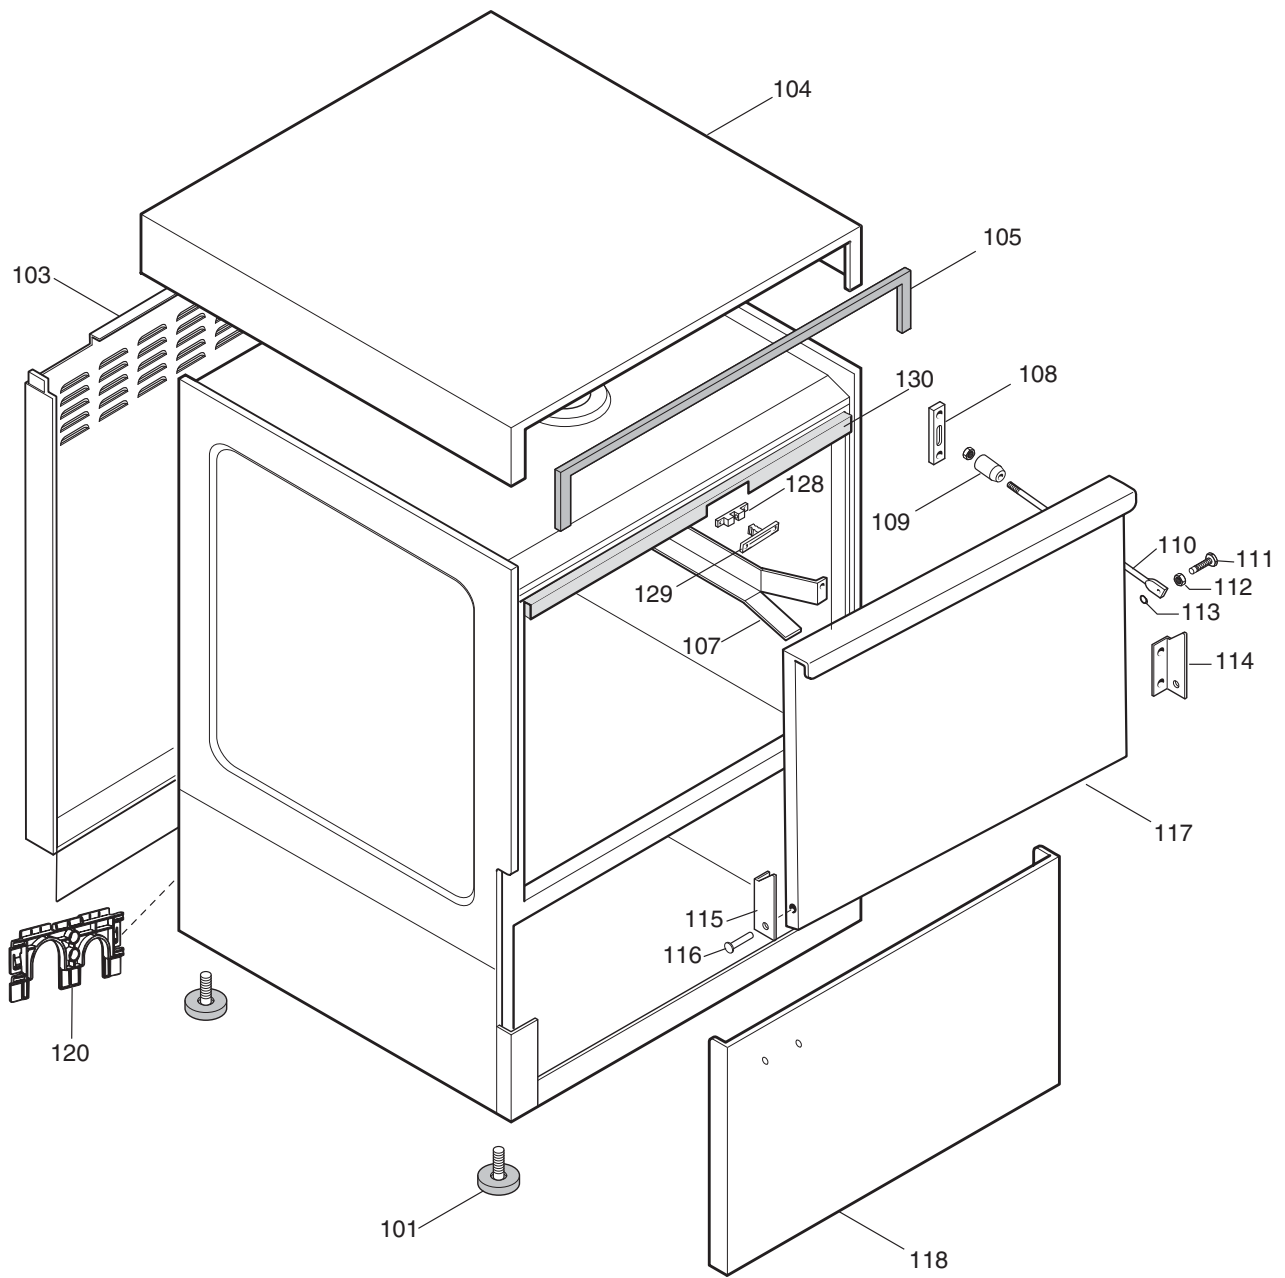

**LAVASTOVIGLIE SOTTOTAVOLO
UNDERCOUNTER DISHWASHER**

LB5G / / WT4G

Code	Type	Ref.	Pagina/ Page
ATMOSFERICA			
400018	WT4DG	b	2 3 4 5
400119	LB5DPG	d	2 3 4 5

Pagina/ Page

Indice/ index

2	Vista generale / Main view
3	Componenti idraulici / Hydraulic components
4	Circuito idraulico / Hydraulic circuit
5	Componenti elettrici / Electrical components
6 - 9	Lista ricambi / Spare parts list

Marchio/ Brand: Z - E
Paese/ Country: GB