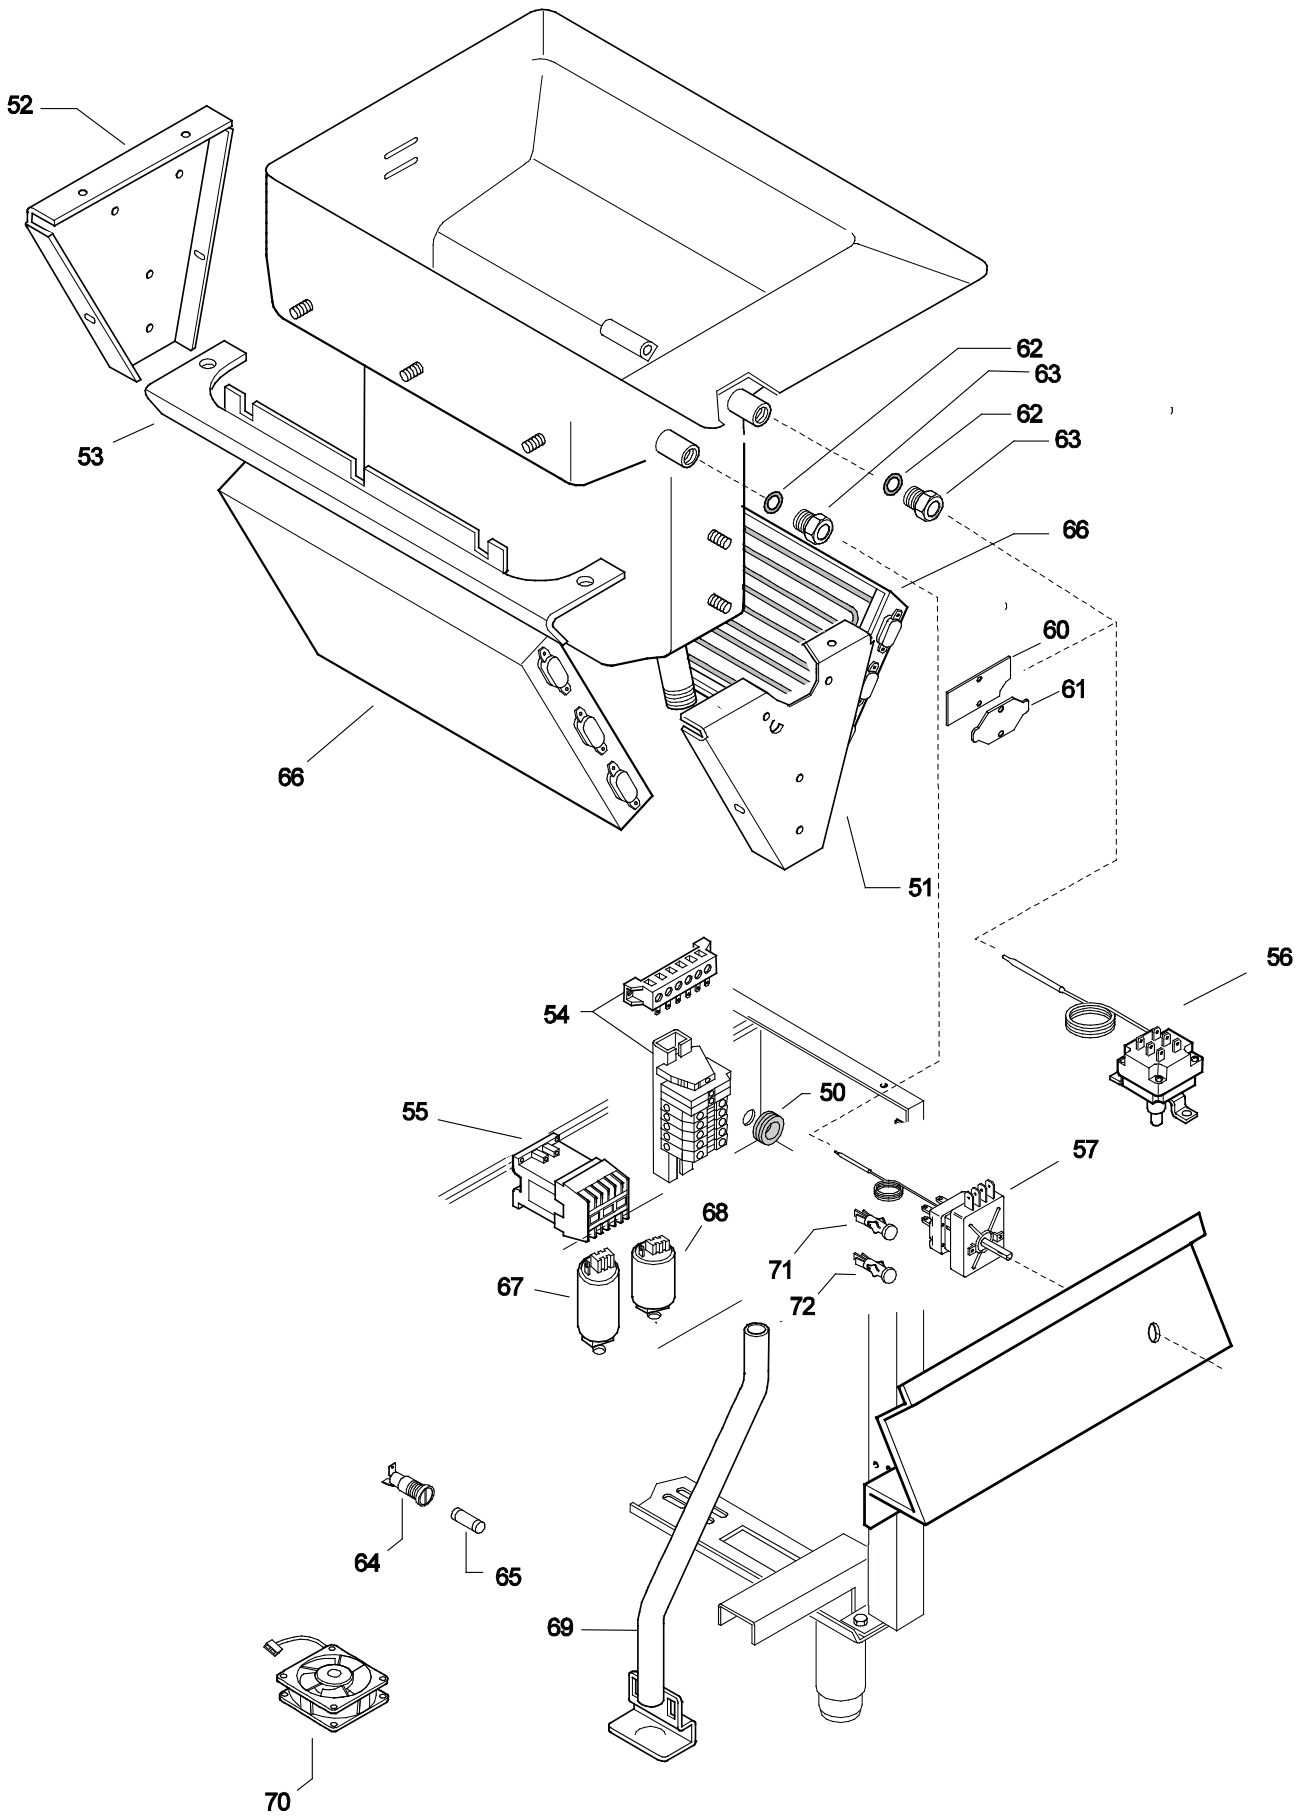

FRIGGITRICI ELETTRICHE 23Lt E900XP
ELECTRIC FRYERS 23Lt E900XP

Pos	Spare Part Code	Factory Code	Descrizione	Description	Ref./Note
1	0C0204	835856900	PIEDE	FOOT	
2	*	85089JC00	FIANCO DESTRO	RIGHT PANEL	ELX
2	*	85089JF00	FIANCO DESTRO	RIGHT PANEL	ZAN, OEM
3	0C6171	541813800	RONDELLA SILICONE	SILICONE WASHER	
4	*	85089JD00	FIANCO SINISTRO	LEFT PANEL	ELX
4	*	85089JG00	FIANCO SINISTRO	LEFT PANEL	ZAN, OEM
5	0C7345	548877V00	ADATTATORE MANOPOLA	KNOB ADAPTER	ELX
6	*	147018088	ADESIVO STRUTTURALE	STRUCTURAL ADHESIVE	
7	*	538844701	SCHIENALE 400mm	BACK PANEL 400mm	
7	*	538844801	SCHIENALE 800mm	BACK PANEL 800mm	
8	0C7488	87089AJ00	RIPIANO / VASCA 400mm	WORKTOP / TANK 400mm	ELX
8	0C7494	87089AQ00	RIPIANO / VASCA 800mm	WORKTOP / TANK 800mm	ELX
8	0C7511	87089CG00	RIPIANO / VASCA 400mm	WORKTOP / TANK 400mm	ZAN, OEM
8	0C7513	87089CJ00	RIPIANO / VASCA 800mm	WORKTOP / TANK 800mm	ZAN, OEM
9	0C0156	527850500	PIASTRA FISSAGGIO FIANCHI	SIDE PANEL JOINTING PLATE	
10	006688	835855000	VALVOLA DI SCARICO	DRAIN VALVE	
11	0C0607	527845001	SUPPORTO LEVA SCARICO	SUPPROT, DRAIN LEVER	
12	0C0608	516868800	LEVA SCARICO	DRAIN LEVER	
13	006877	508897002	GUIDA LEVA SCARIVO	RUNNER, DRAIN LEVER	
14	0C7740	85589AK00	CRUSCOTTO 400mm	CONTROL PANEL 400mm	ELX
14	0C7741	85589AL00	CRUSCOTTO 800mm	CONTROL PANEL 800mm	ELX
14	0C7517	87089J600	CRUSCOTTO 400mm	CONTROL PANEL 400mm	ZAN
14	0C7516	87089J100	CRUSCOTTO 800mm	CONTROL PANEL 800mm	ZAN
14	*	50389N800	CRUSCOTTO 400mm	CONTROL PANEL 400mm	OEM
14	*	50389N900	CRUSCOTTO 800mm	CONTROL PANEL 800mm	OEM
15	0L0113	543821900	GUARNIZIONE X CRUSCOTTO	GASKET, CONTROL PANEL	
16	0C7164	51589A700	MANIGLIA	HANDLE	ELX
16	0C8190	54887A800	MANIGLIA	HANDLE	ZAN
16	0A5021	854864203	MANIGLIA	HANDLE	OEM
17	0C0138	516860801	CERNIERA	HINGE	
18	0C0139	516860901	CERNIERA	HINGE	
19	0C7157	50389G300	PORTA	DOOR	ELX,ZAN
19	*	50389MB01	PORTA	DOOR	OEM
20	0C7158	50489CQ00	CONTROPORTA	INNER DOOR	
21	0C0201	830898200	MAGNETE PER PORTA	MAGNET, DOOR	
22	006130	830884701	GRIGLIA FONDO	BOTTOM GRILL	
23	0C0611	522854700	BACINELLA PER OLIO	OIL BASIN	
24	0C0612	528822801	SUPPORTO MANIGLIA	SUPPORT, HANDLE BASIN	
25	006131	516849501	MANIGLIA BACINELLA	HANDLE, BASIN	
26	0C0613	529890100	COPERCHIO FRIGGITRICE 23Lt	LID, FRYER 23Lt	
27	0C0614	511819000	MANIGLIA COPERCHIO	HANDLE, LID	
28	006583	516847800	SUPPORTO CESTELLI	SUPPORT, BASKET	
29	006133	850894500	CESTELLO	BASKET	
30	0C7333	50389LP00	GRIGLIA CAMINO	GRID	
30	0C7333	50389LP00	GRIGLIA CAMINO GRANDE	GRID 800mm	
32	0C7481	548877L00	GHIERA	RING, KNOB	ELX
32	0C7485	548879W00	GHIERA	RING, KNOB	ZAN, OEM
33	069567	218912211	ANELLO DI FISSAGGIO GHIERA	SPRING, KNOB RING	
34	0C6670	511850G01	MANOPOLA	KNOB	ELX
34	0C7232	548878201	MANOPOLA	KNOB	ZAN
34	0A5621	548865500	MANOPOLA	KNOB	OEM
35	053816	543821000	GUARNIZIONE PER MANOPOLA	GASKET, KNOB	
36	006133	850894500	CESTELLO INTERO FRIGG. 23Lt	FULL SIZE BASKET	F927226
37	0C0137	516860700	PIASTRA GIUNZIONE APPARECC.	JOINTING REAR PLATE	
38	006083	147098044	ADESIVO SILICONICO gr.100	ADHESIVE PIPE gr.100	