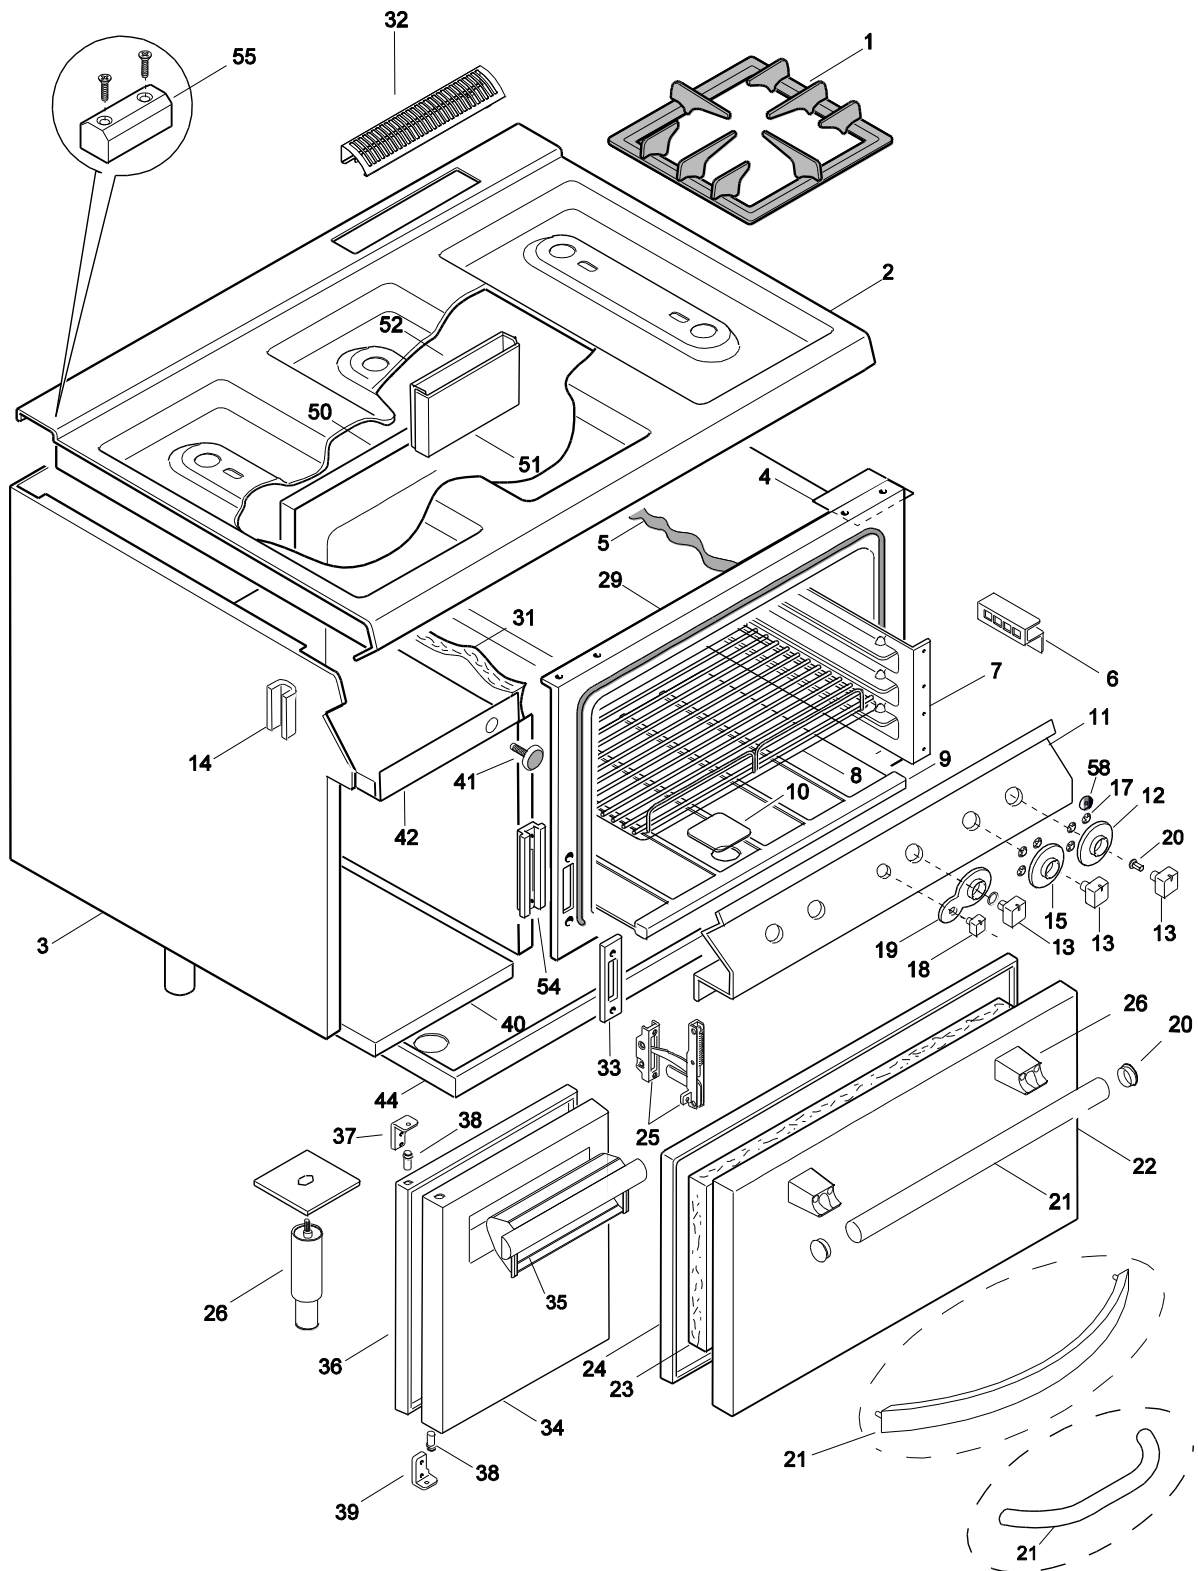

Brand/Marchio: All

<b>A - Ugello bruciatore / Burner nozzle ø60</b>			
<b>Spare part Code</b>	<b>Ref. / Notes</b>		
0C2809	ø1.85	2H/2E+	G20 20mbar
0C2808	ø1.75	2H	G20 25mbar
0C2806	ø1.85/2.10	2ELL	G25 20mbar
0C2805	ø1.75/2.10	2L	G25 25mbar
059314	ø1.15	3+3B/P	G30 30mbar
0A2650	ø1.20	3+3B/P	G30 30mbar - AUS
0A2076	ø1.10	3B/P	G30 36mbar
0C2807	ø1.10	3B/P	G30 50mbar
0C2805	ø1.75/2.10	2S	G25.1 25mbar
0A2475	ø2.25	No CE	G20 10mbar
0A2102	ø2.00	No CE	G20 10mbar - AUS
0C5475	ø3.50	1a	G110
059627	ø3.30	1b	G120

<b>E - Ugello pilota / Pilot nozzle</b>			
<b>Spare part Code</b>	<b>Ref. / Notes</b>		
053670	n°41	2H/2E+	G20 20mbar
053670	n°41	2H	G20 25mbar
053670	n°41	2ELL	G25 20mbar
053670	n°41	2L	G25 25mbar
054593	n°25	3+3B/P	G30 30mbar
054593	n°25	3B/P	G30 36mbar
054593	n°25	3B/P	G30 50mbar
053670	n°41	2S	G25 25mbar
053670	n°41	No CE	G20 10mbar
053669	n°75	1a	G110
053669	n°75	1b	G120