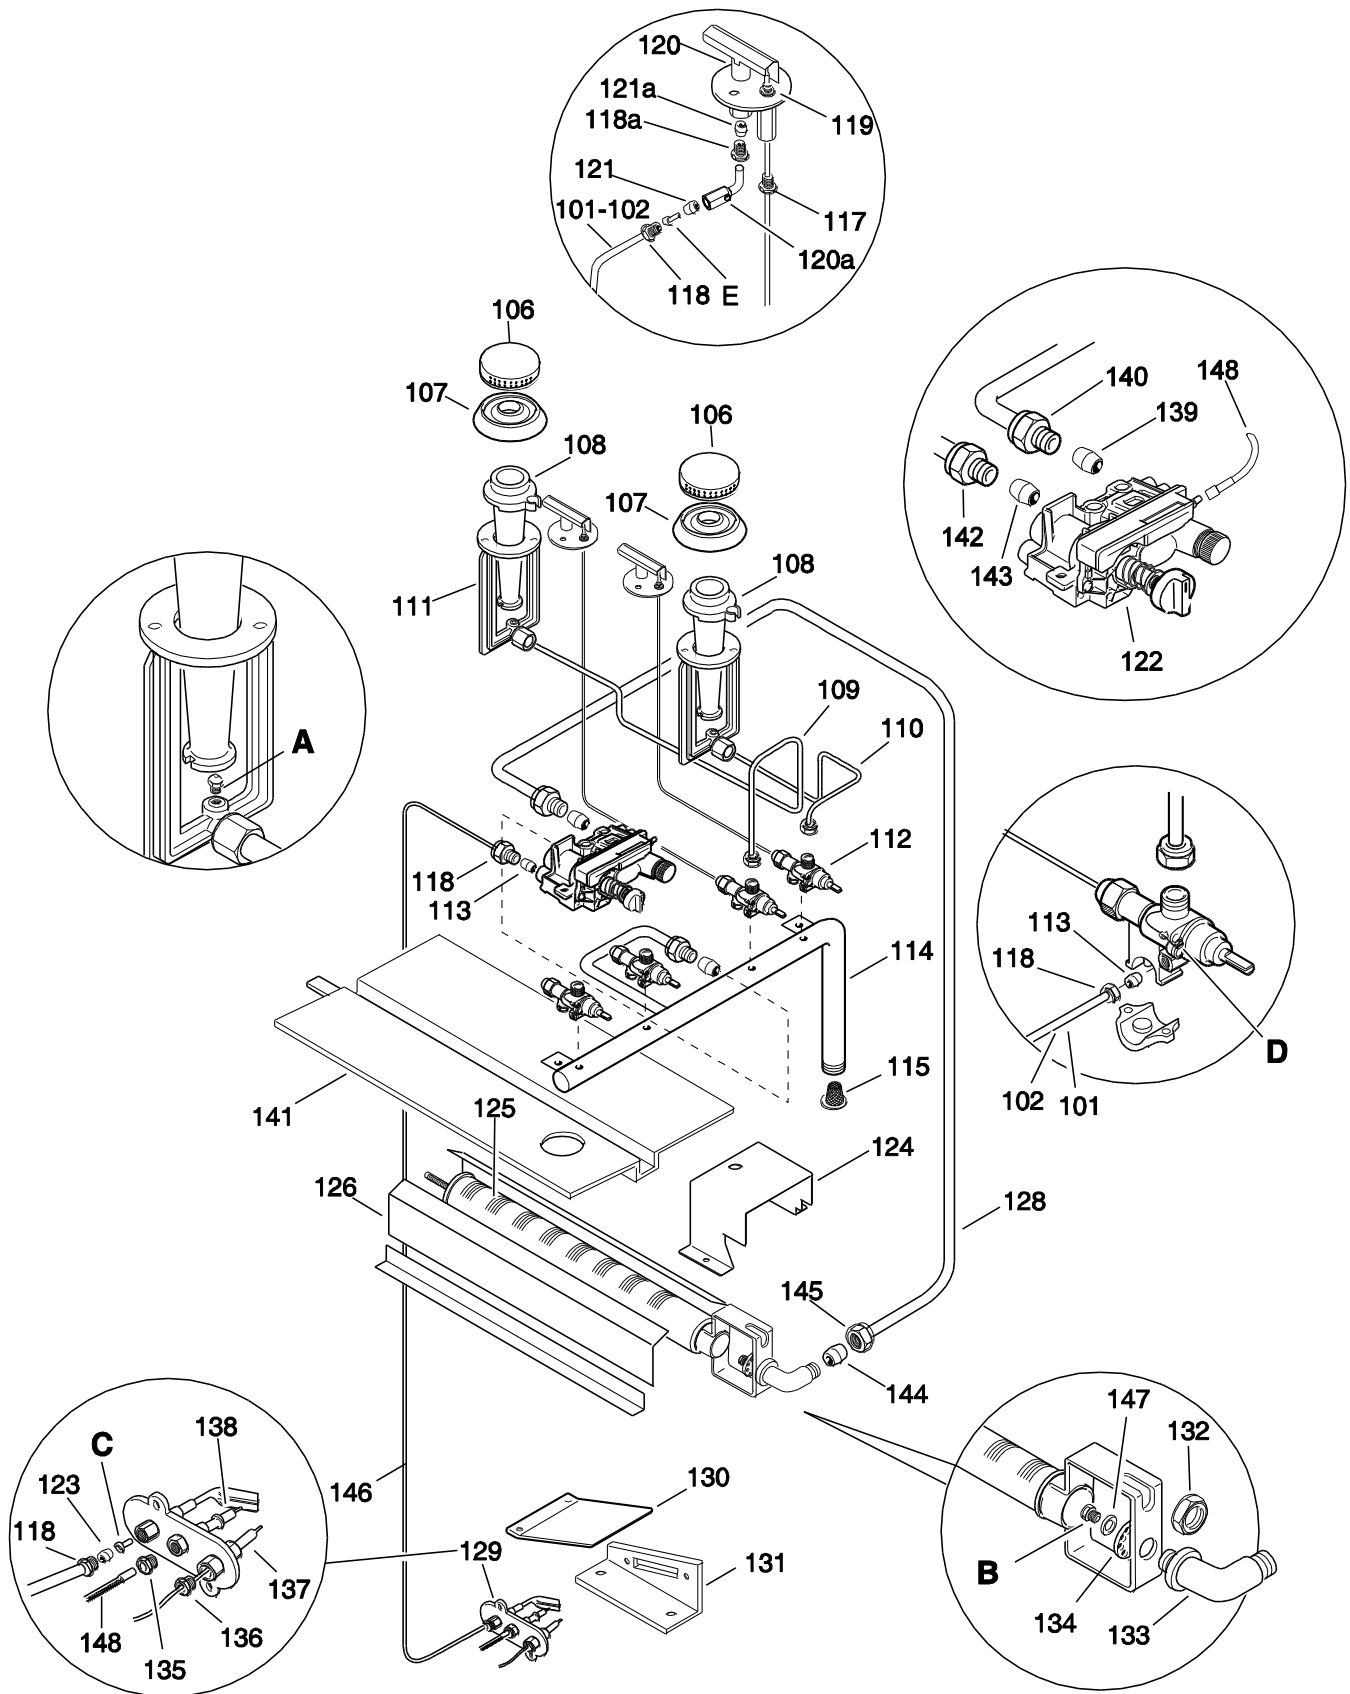

Brand/Marchio: All

<b>A - Ugello bruciatore / Burner nozzle ø60</b>			
<b>Spare part Code</b>	<b>Ref. / Notes</b>		
0C2809	ø1.85	2H/2E+	G20 20mbar
0C2808	ø1.75	2H	G20 25mbar
0C2806	ø1.85/2.10	2ELL	G25 20mbar
0C2805	ø1.75/2.10	2L	G25 25mbar
059314	ø1.15	3+3B/P	G30 30mbar
0A2650	ø1.20	3+3B/P	G30 30mbar - AUS
0A2076	ø1.10	3B/P	G30 36mbar
0C2807	ø1.10	3B/P	G30 50mbar
0C2805	ø1.75/2.10	2S	G25.1 25mbar
0A2475	ø2.25	No CE	G20 10mbar
0A2102	ø2.00	No CE	G20 10mbar - AUS
0C5475	ø3.50	1a	G110
059627	ø3.30	1b	G120

<b>E - Ugello pilota / Pilot nozzle</b>			
<b>Spare part Code</b>	<b>Ref. / Notes</b>		
053670	n°41	2H/2E+	G20 20mbar
053670	n°41	2H	G20 25mbar
053670	n°41	2ELL	G25 20mbar
053670	n°41	2L	G25 25mbar
054593	n°25	3+3B/P	G30 30mbar
054593	n°25	3B/P	G30 36mbar
054593	n°25	3B/P	G30 50mbar
053670	n°41	2S	G25 25mbar
053670	n°41	No CE	G20 10mbar
053669	n°75	1a	G110
053669	n°75	1b	G120

<b>D - Vite di minimo / Min screw ø60</b>			
<b>Spare part Code</b>	<b>Ref. / Notes</b>		
002899	n°80	2H/2E+	G20 20mbar
002899	n°80	2H	G20 25mbar
002899	n°80	2ELL	G25 20mbar
002899	n°80	2L	G25 25mbar
002911	n°55	3+3B/P	G30 30mbar
002911	n°55	3B/P	G30 36mbar
002925	n°50	3B/P	G30 50mbar
002899	n°80	2S	G25.1 25mbar
002899	n°80	No CE	G20 10mbar
-	adj	1a	G110
-	adj	1b	G120