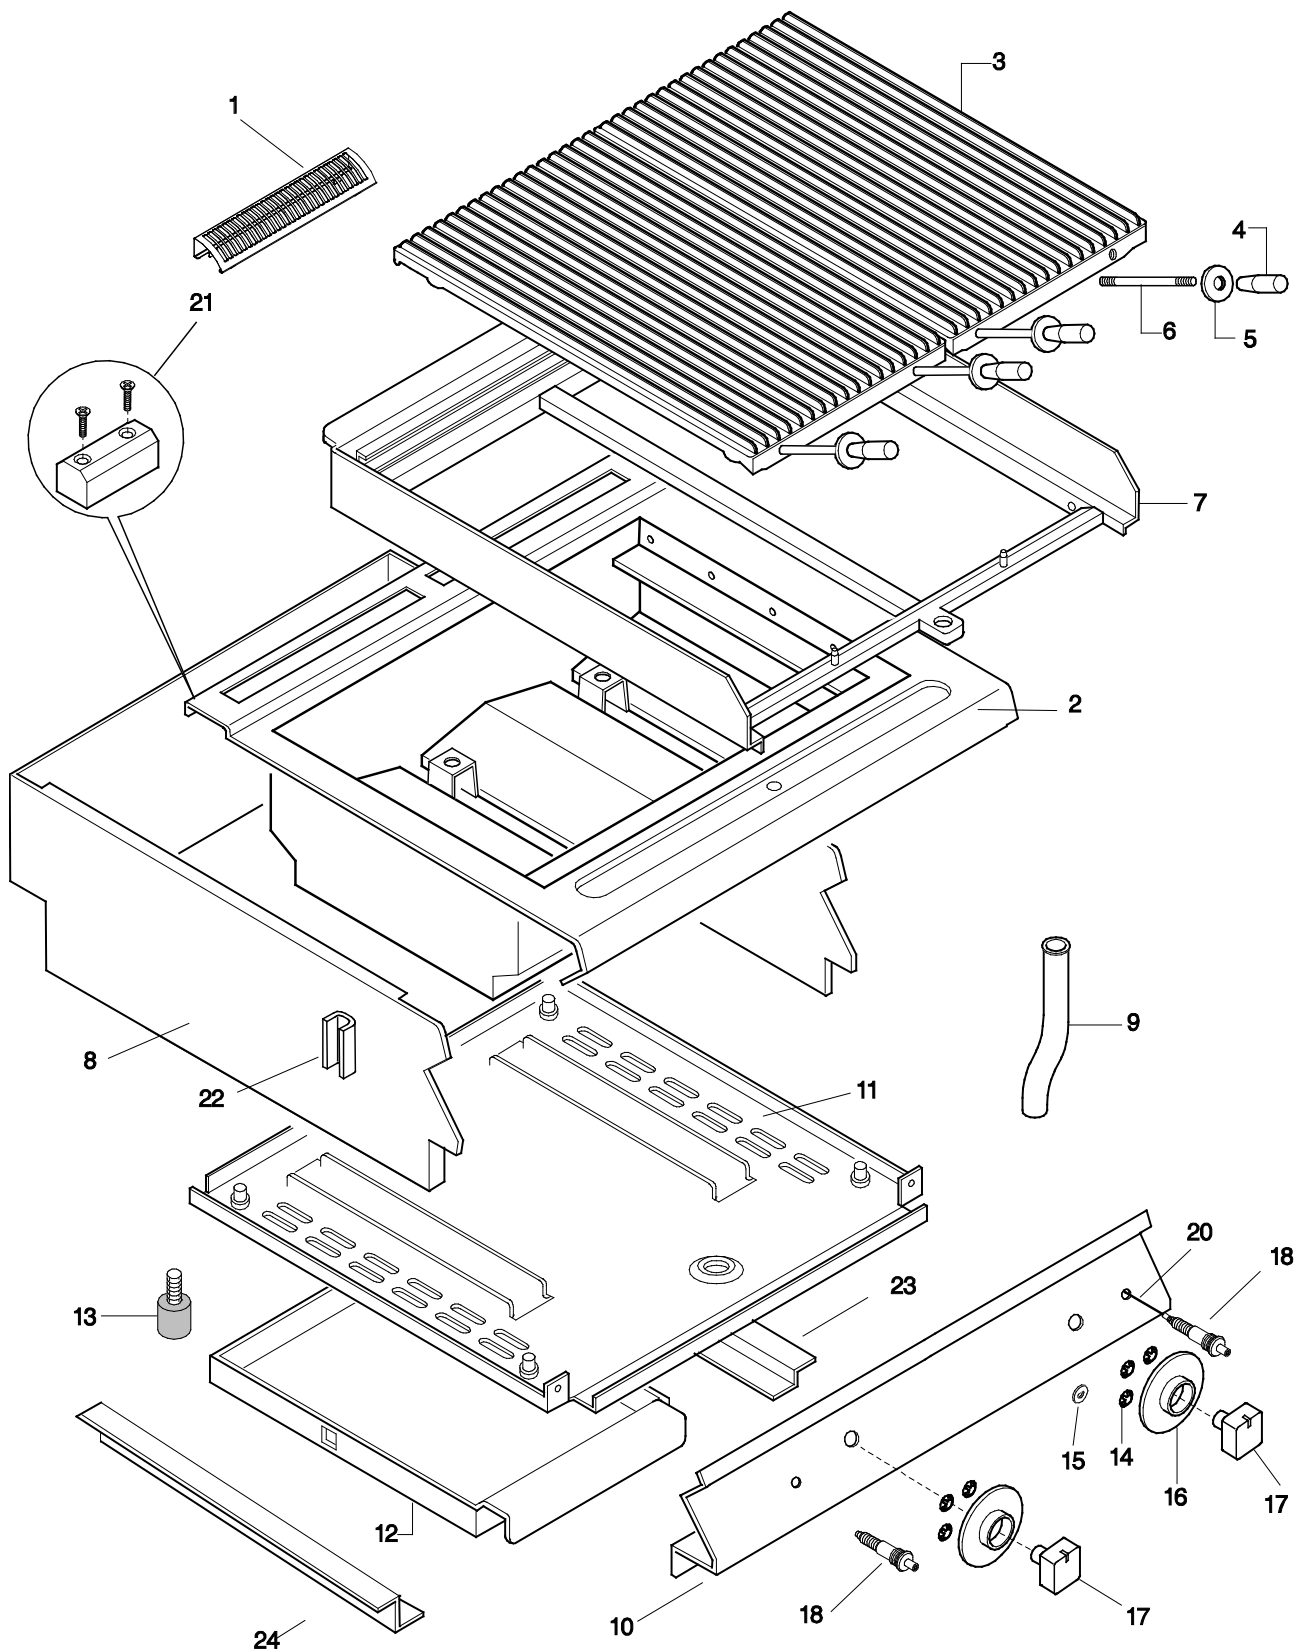

**GRIGLIE GAS PIETRA LAVICA TOP E700XP**  
**GAS LAVA STONE GRILL TOP E700XP**

PNC	Model	Ref	Pag.	Brand	Version	Notes
371044	E7GRGDLC00	a		ELX	GAS	TOP 400 MM
371045	E7GRGHLC00	b		ELX	GAS	TOP 800 MM
372044	Z7GRGDLC00	c		ZAN	GAS	TOP 400 MM
372045	Z7GRGHLC00	d		ZAN	GAS	TOP 800 MM
372161	Z7GRGDLC0H	e		ZAN	GAS	TOP 400 MM-HAKVOORT
372162	Z7GRGHLC0H	f		ZAN	GAS	TOP 800 MM-HAKVOORT
373044	A7GRGDLC00	g		OEM	GAS	TOP 400 MM
373045	A7GRGHLC00	h		OEM	GAS	TOP 800 MM
373228	A7GRGDLC0K	i		KIP	GAS	TOP 400 MM

Pag	Index	Indice	Note
2	General components	Componenti struttura	
3	Gas components	Componenti Gas	
4,5	Spare parts list	Lista ricambi	

Brand/Marchio: All  
Factory code: 9PDX

A - Ugello bruciatore / Burner nozzle			
Spare part code	Ref. / Notes		
0A2102	ø2	2H/2E+	G20 20mbar
0A2077	ø1.85	2H	G20 25mbar
0A2083	ø2.20	2ELL	G25 20mbar
058335	ø2.05	2L	G25 25mbar
0A2533	ø1.35	3+3B/P	G30 30mbar
002393	ø1.30	3B/P	G30 36mbar
0A2650	ø1.20	3B/P	G30 50mbar
059418	ø2.15	2S	G25.1 25mbar
0A2475	ø2.25	No CE	G20 10mbar
0A2306	ø4	1a	G110
059359	ø3.6	1b	G120

B - Ugello pilota / Pilot nozzle			
Spare part code	Ref. / Notes		
053670	n°41	2H/2E+	G20 20mbar
053670	n°41	2H	G20 25mbar
053670	n°41	2ELL	G25 20mbar
053670	n°41	2L	G25 25mbar
054593	n°25	3+3B/P	G30 30mbar
054593	n°25	3B/P	G30 36mbar
054593	n°25	3B/P	G30 50mbar
053670	n°41	2S	G25 25mbar
053670	n°41	No CE	G20 10mbar
053669	n°75	1a	G110
053669	n°75	1b	G120

C - Vite di minimo / Min screw			
Spare part code	Ref. / Notes		
003182	n°140	2H/2E+	G20 20mbar
003182	n°140	2H	G20 25mbar
003182	n°140	2ELL	G25 20mbar
003182	n°140	2L	G25 25mbar
002909	n°95	3+3B/P	G30 30mbar
002926	n°90	3B/P	G30 36mbar
002899	n°80	3B/P	G30 50mbar
003182	n°140	2S	G25.1 25mbar
003182	n°140	No CE	G20 10mbar
-	adj	1a	G110
-	adj	1b	G120