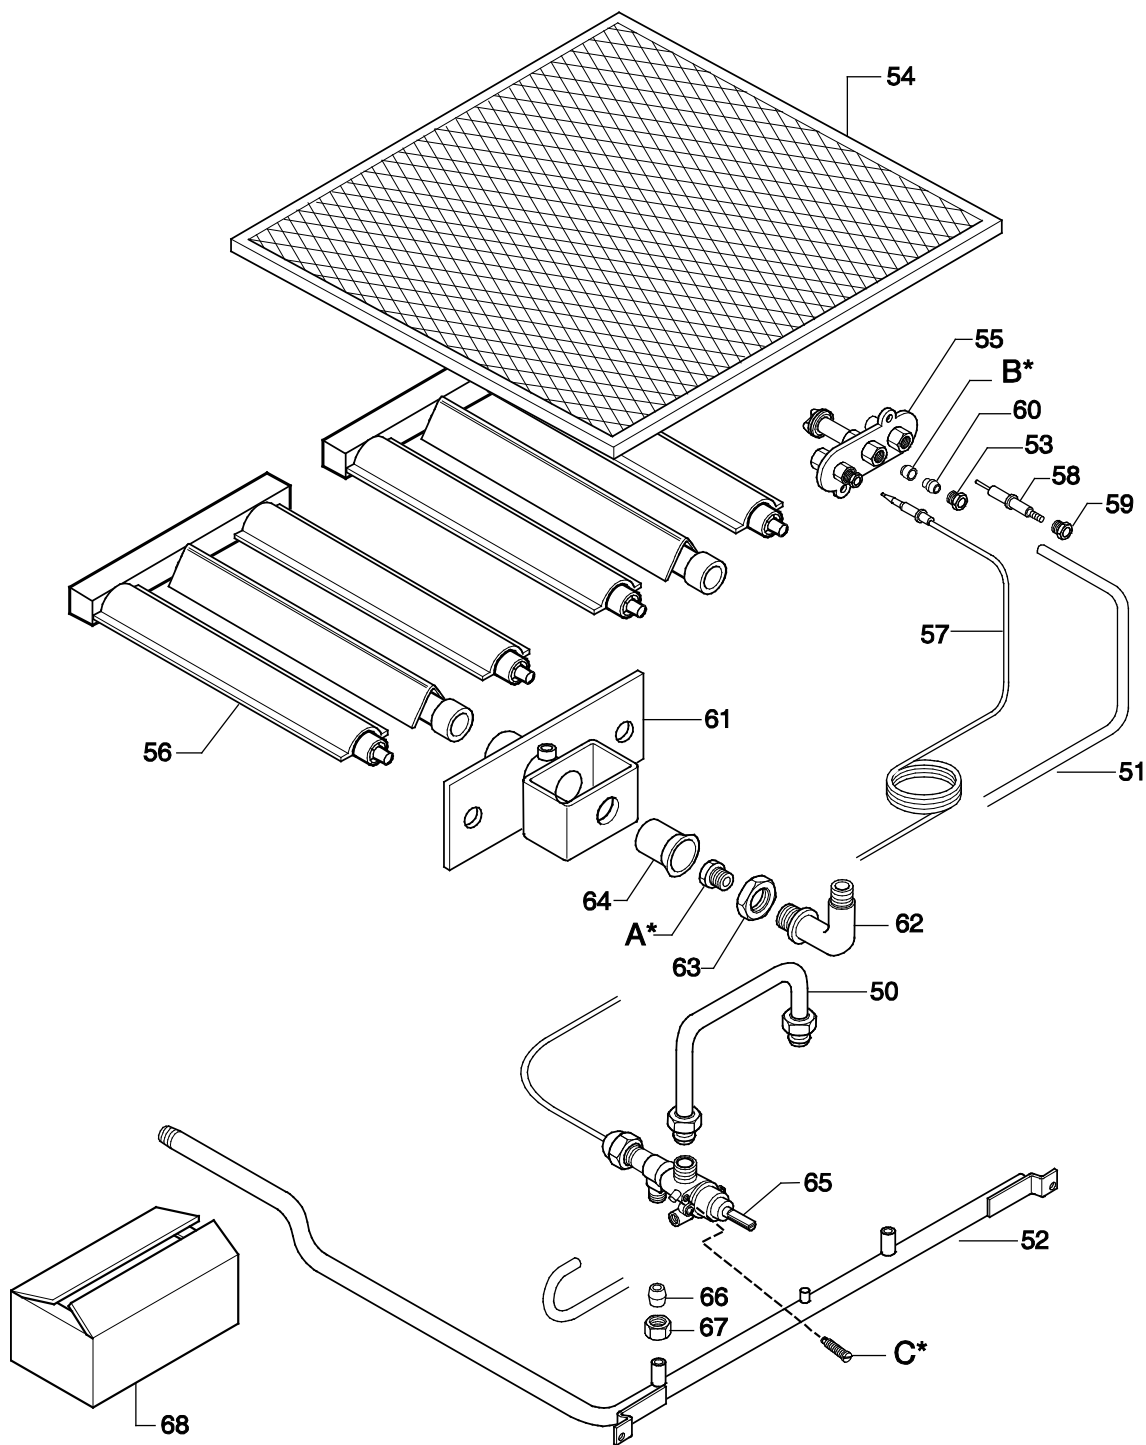

**GRIGLIE GAS PIETRA LAVICA TOP E700XP**  
**GAS LAVA STONE GRILL TOP E700XP**

PNC	Model	Ref	Pag.	Brand	Version	Notes
371044	E7GRGDLC00	a		ELX	GAS	TOP 400 MM
371045	E7GRGHLC00	b		ELX	GAS	TOP 800 MM
372044	Z7GRGDLC00	c		ZAN	GAS	TOP 400 MM
372045	Z7GRGHLC00	d		ZAN	GAS	TOP 800 MM
372161	Z7GRGDLC0H	e		ZAN	GAS	TOP 400 MM-HAKVOORT
372162	Z7GRGHLC0H	f		ZAN	GAS	TOP 800 MM-HAKVOORT
373044	A7GRGDLC00	g		OEM	GAS	TOP 400 MM
373045	A7GRGHLC00	h		OEM	GAS	TOP 800 MM
373228	A7GRGDLC0K	i		KIP	GAS	TOP 400 MM

Pag	Index	Indice	Note
2	General components	Componenti struttura	
3	Gas components	Componenti Gas	
4,5	Spare parts list	Lista ricambi	

Brand/Marchio: All  
Factory code: 9PDX

A - Ugello bruciatore / Burner nozzle			
Spare part code	Ref. / Notes		
0A2102	ø2	2H/2E+	G20 20mbar
0A2077	ø1.85	2H	G20 25mbar
0A2083	ø2.20	2ELL	G25 20mbar
058335	ø2.05	2L	G25 25mbar
0A2533	ø1.35	3+3B/P	G30 30mbar
002393	ø1.30	3B/P	G30 36mbar
0A2650	ø1.20	3B/P	G30 50mbar
059418	ø2.15	2S	G25.1 25mbar
0A2475	ø2.25	No CE	G20 10mbar
0A2306	ø4	1a	G110
059359	ø3.6	1b	G120

B - Ugello pilota / Pilot nozzle			
Spare part code	Ref. / Notes		
053670	n°41	2H/2E+	G20 20mbar
053670	n°41	2H	G20 25mbar
053670	n°41	2ELL	G25 20mbar
053670	n°41	2L	G25 25mbar
054593	n°25	3+3B/P	G30 30mbar
054593	n°25	3B/P	G30 36mbar
054593	n°25	3B/P	G30 50mbar
053670	n°41	2S	G25 25mbar
053670	n°41	No CE	G20 10mbar
053669	n°75	1a	G110
053669	n°75	1b	G120

C - Vite di minimo / Min screw			
Spare part code	Ref. / Notes		
003182	n°140	2H/2E+	G20 20mbar
003182	n°140	2H	G20 25mbar
003182	n°140	2ELL	G25 20mbar
003182	n°140	2L	G25 25mbar
002909	n°95	3+3B/P	G30 30mbar
002926	n°90	3B/P	G30 36mbar
002899	n°80	3B/P	G30 50mbar
003182	n°140	2S	G25.1 25mbar
003182	n°140	No CE	G20 10mbar
-	adj	1a	G110
-	adj	1b	G120